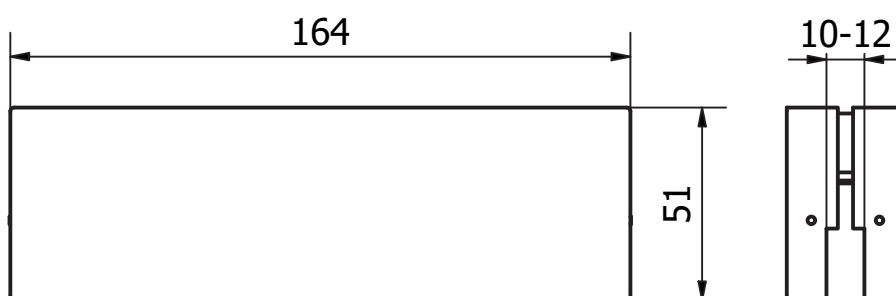

▶ PERNIO ALTO REGULABLE

Ref.1545295-1545296-1545297

▶ CARACTERÍSTICAS GENERALES

- Material: Acero AISI 304
- Acabado superficial:Inox brillo, inox satinado negro mate
- Espesor de vidrio: 10-12 mm
- Mantenimiento y limpieza con productos no corrosivos
- Para instalaciones generales

▶ MEDIDAS

▶ MUESCA