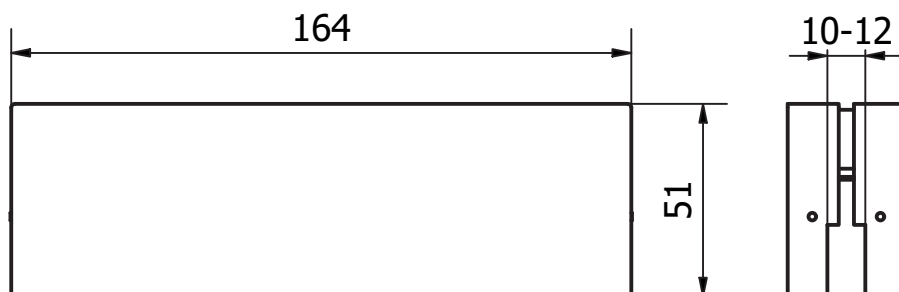

▶ PERNIO BAJO

Ref.1545301-1545302-1545303

▶ CARACTERÍSTICAS GENERALES

- Material: Acero AISI 304
- Acabado superficial:Inox brillo, inox satinado negro mate
- Espesor de vidrio: 10-12 mm
- Leva 13/16
- Mantenimiento y limpieza con productos no corrosivos

▶ Adaptable a leva alemana

1545920

▶ MEDIDAS

▶ MUESCA