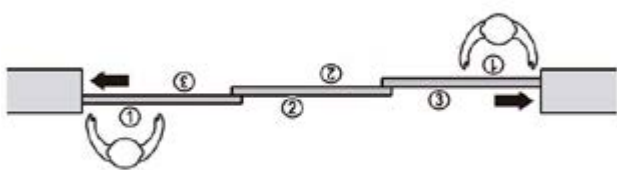

NEW

ATRIVANT 80

80 kg

8-12 mm

Cierre a la izquierda
Left closing

Cierre a la derecha
Right closing

ATRIVANT 80

Medidas con perfil de drenaje
With drainage profile

Medidas sin perfil de drenaje
Without drainage profile