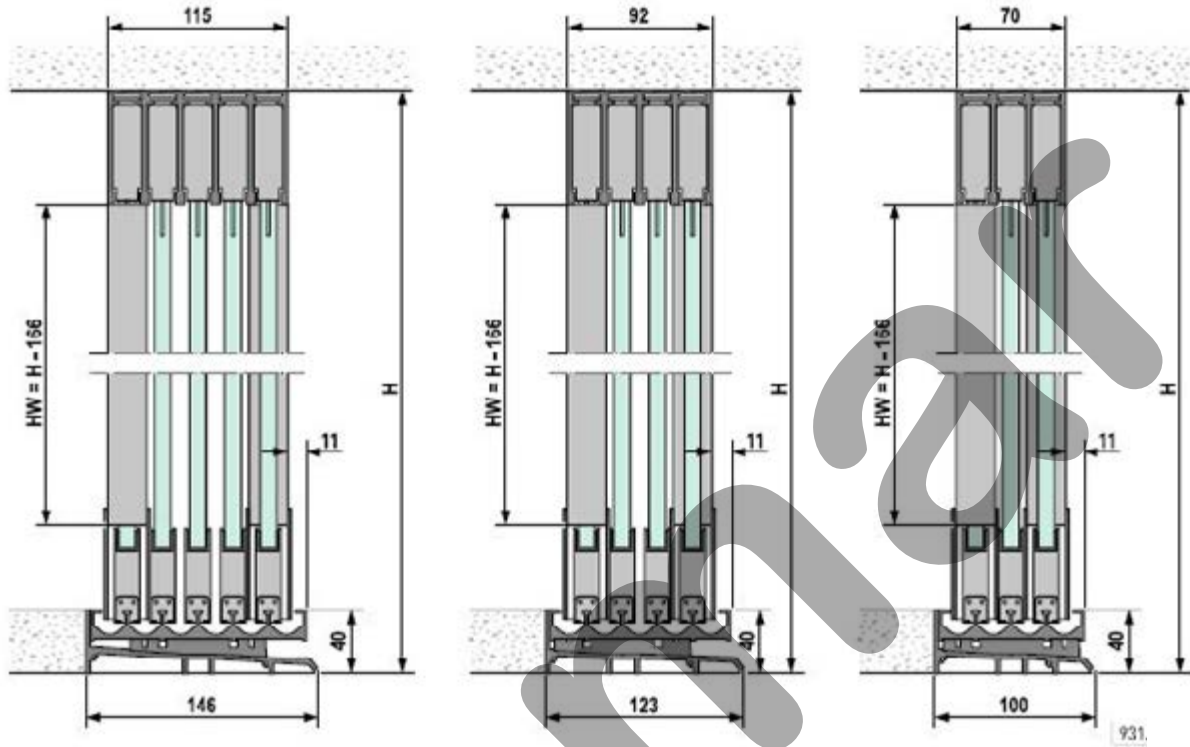

NEW

ATRIVANT 80

80 kg

8-12 mm

Cierre a la izquierda
Left closing

Cierre a la derecha
Right closing

ATRIVANT 80

Medidas con perfil de drenaje
With drainage profile

Medidas sin perfil de drenaje
Without drainage profile