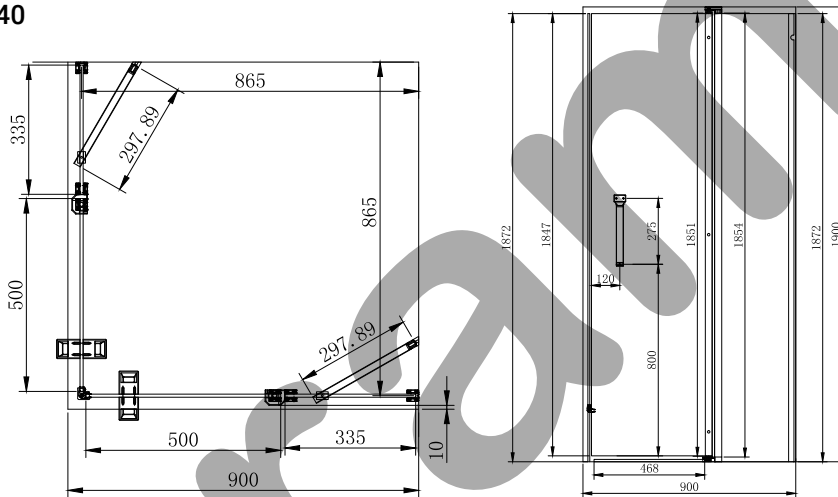

### KIT MAMPARA 1 HOJA BATIENTE 8-10 mm 2000 mm

SHOWER ROOM SET 1 LEAF DOOR 8-10 mm 2000 mm

1075000

### KIT MAMPARA FIJO/BATIENTE 8-10mm 2000mm

SHOWER ROOM SET LEAF/FIX DOOR 8-10 mm 2000 mm

1075010

### KIT MAMPARA 2 BATIENTES 90° 8-10mm 2000 mm

SHOWER ROOM SET 2 LEAF DOORS 90° 8-10 mm 2000 mm

1075020

**KIT MAMPARA 2 FIJOS/1 BATIENTE 180° 8-10 mm 2000 mm**  
 SHOWER ROOM SET 2 FIX/1 LEAF DOOR 180° 8-10 mm 2000 mm

1075030

**KIT MAMPARA 2 FIJOS/2 BATIENTE 90° 8-10 mm 2000 mm**  
 SHOWER ROOM SET 2 FIX/2 LEAF DOOR 90° 8-10 mm 2000 mm

1075040

**KIT MAMPARA 2 FIJOS/2 BATIENTE 180° 8-10 mm 2000 mm**  
 SHOWER ROOM SET 2 FIX/2 LEAF DOOR 90° 8-10 mm 2000 mm