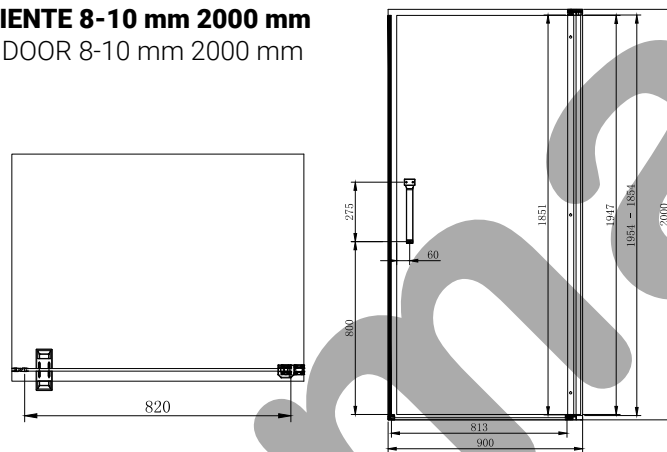

## HEGOXBERGEN

8-10 mm

AISI 304

IS

### KIT MAMPARA 1 HOJA BATIENTE 8-10 mm 2000 mm

SHOWER ROOM SET 1 LEAF DOOR 8-10 mm 2000 mm

1075000

### KIT MAMPARA FIJO/BATIENTE 8-10mm 2000mm

SHOWER ROOM SET LEAF/FIX DOOR 8-10 mm 2000 mm

1075010

### KIT MAMPARA 2 BATIENTES 90° 8-10mm 2000 mm

SHOWER ROOM SET 2 LEAF DOORS 90° 8-10 mm 2000 mm

1075020

**KIT MAMPARA 2 FIJOS/1 BATIENTE 180° 8-10 mm 2000 mm**  
 SHOWER ROOM SET 2 FIX/1 LEAF DOOR 180° 8-10 mm 2000 mm