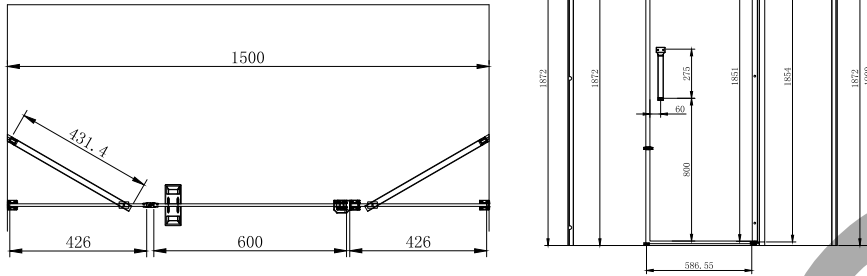

### KIT MAMPARA 1 HOJA BATIENTE 8-10 mm 2000 mm

SHOWER ROOM SET 1 LEAF DOOR 8-10 mm 2000 mm

1075000

### KIT MAMPARA FIJO/BATIENTE 8-10mm 2000mm

SHOWER ROOM SET LEAF/FIX DOOR 8-10 mm 2000 mm

1075010

### KIT MAMPARA 2 BATIENTES 90° 8-10mm 2000 mm

SHOWER ROOM SET 2 LEAF DOORS 90° 8-10 mm 2000 mm

1075020

**KIT MAMPARA 2 FIJOS/1 BATIENTE 180° 8-10 mm 2000 mm**  
 SHOWER ROOM SET 2 FIX/1 LEAF DOOR 180° 8-10 mm 2000 mm

1075030

**KIT MAMPARA 2 FIJOS/2 BATIENTE 90° 8-10 mm 2000 mm**  
 SHOWER ROOM SET 2 FIX/2 LEAF DOOR 90° 8-10 mm 2000 mm

1075040

**KIT MAMPARA 2 FIJOS/2 BATIENTE 180° 8-10 mm 2000 mm**  
 SHOWER ROOM SET 2 FIX/2 LEAF DOOR 90° 8-10 mm 2000 mm