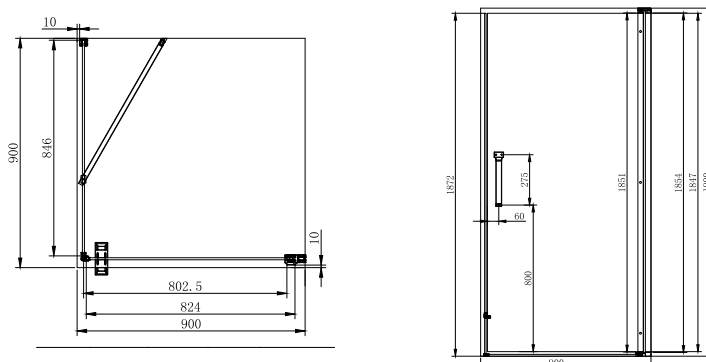

### KIT MAMPARA 1 HOJA BATIENTE 8-10 mm 2000 mm

SHOWER ROOM SET 1 LEAF DOOR 8-10 mm 2000 mm

1075000

### KIT MAMPARA FIJO/BATIENTE 8-10mm 2000mm

SHOWER ROOM SET LEAF/FIX DOOR 8-10 mm 2000 mm

1075010

### KIT MAMPARA 2 BATIENTES 90° 8-10mm 2000 mm

SHOWER ROOM SET 2 LEAF DOORS 90° 8-10 mm 2000 mm

1075020

**KIT MAMPARA 2 FIJOS/1 BATIENTE 180° 8-10 mm 2000 mm**  
 SHOWER ROOM SET 2 FIX/1 LEAF DOOR 180° 8-10 mm 2000 mm

1075030

**KIT MAMPARA 2 FIJOS/2 BATIENTE 90° 8-10 mm 2000 mm**  
 SHOWER ROOM SET 2 FIX/2 LEAF DOOR 90° 8-10 mm 2000 mm

1075040

**KIT MAMPARA 2 FIJOS/2 BATIENTE 180° 8-10 mm 2000 mm**  
 SHOWER ROOM SET 2 FIX/2 LEAF DOOR 90° 8-10 mm 2000 mm