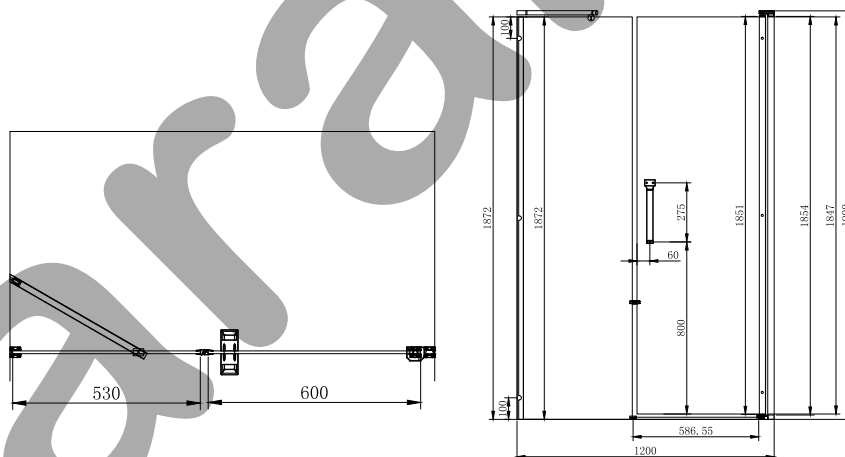

### KIT MAMPARA 1 HOJA BATIENTE 8-10 mm 2000 mm

SHOWER ROOM SET 1 LEAF DOOR 8-10 mm 2000 mm

1075000

### KIT MAMPARA FIJO/BATIENTE 8-10mm 2000mm

SHOWER ROOM SET LEAF/FIX DOOR 8-10 mm 2000 mm

1075010

### KIT MAMPARA 2 BATIENTES 90° 8-10mm 2000 mm

SHOWER ROOM SET 2 LEAF DOORS 90° 8-10 mm 2000 mm

1075020

**KIT MAMPARA 2 FIJOS/1 BATIENTE 180° 8-10 mm 2000 mm**  
 SHOWER ROOM SET 2 FIX/1 LEAF DOOR 180° 8-10 mm 2000 mm

1075030

**KIT MAMPARA 2 FIJOS/2 BATIENTE 90° 8-10 mm 2000 mm**  
 SHOWER ROOM SET 2 FIX/2 LEAF DOOR 90° 8-10 mm 2000 mm

1075040

**KIT MAMPARA 2 FIJOS/2 BATIENTE 180° 8-10 mm 2000 mm**  
 SHOWER ROOM SET 2 FIX/2 LEAF DOOR 90° 8-10 mm 2000 mm