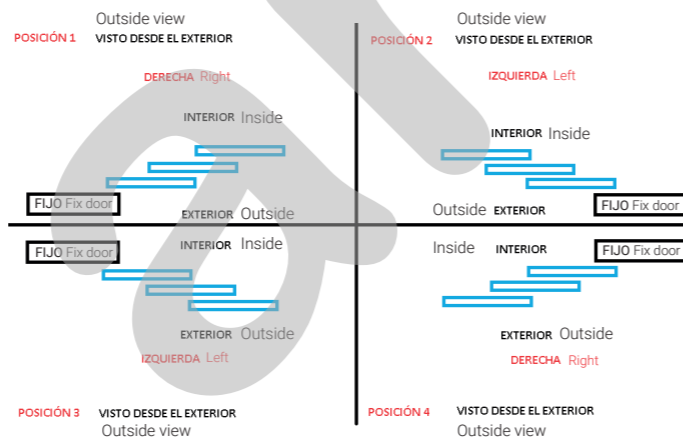

## HEGOXCHEIS

**Kg**  
90 kg

**10-12 mm**

**AL**

**AP**

**22 mm**

**14 mm**

Hegox Cheis es un sistema de puertas correderas telescópicas. Por eso, con este sistema podrá contar con la cantidad de hojas de vidrio que necesite (máximo de 3 + 1 fijo) de acuerdo a sus necesidades. Es ideal para zonas en las que se requiera la ampliación del espacio, ya que al abrirla se deja el paso totalmente liberado.

Hegox Cheis is a telescopic system, this means that when you close/open the first doors, this is followed by the others doors that compose the system. With Hegox Cheis, we can adapt the spaces to our needs, even installing 3 sliding doors + 1 fix door. It is ideal for spaces that requires a completely free path.

Aramar suministros para el vidrio

$H2 = H + 127$   
 $HF = H2 - 23 - 7$   
 $HV = H2 - 86 - 10$

**JUEGO COMPLETO ACCESORIOS 2 HOJAS 10-12mm**  
 FITTING SET 90 kg 10 -12 mm 2 DOORS

- 1097460 Derecha Right
- 1097465 Izquierda Left

**PERFIL VIDRIO FIJO ALUMINIO**  
 FIX DOOR PROFILE ALUMINUM

- 1097481 2000 mm
- 1097482 3000 mm
- 1097483 5000 mm

**TAPETA EMBELLECEDORA ALUMINIO ANODIZADO PLATA**  
 FRONT COVER ALUMINUM ANODIZED SILVER