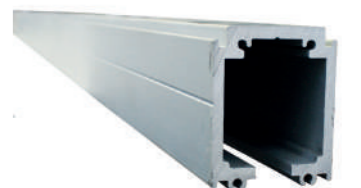

## HEGOXCHEIS

**Kg**  
90 kg

**10-12 mm**

**AL**

**AP**

**22 mm**

**14 mm**

Hegox Cheis es un sistema de puertas correderas telescópicas. Por eso, con este sistema podrá contar con la cantidad de hojas de vidrio que necesite (máximo de 3 + 1 fijo) de acuerdo a sus necesidades. Es ideal para zonas en las que se requiera la ampliación del espacio, ya que al abrirla se deja el paso totalmente liberado.

Hegox Cheis is a telescopic system, this means that when you close/open the first doors, this is followed by the others doors that compose the system. With Hegox Cheis, we can adapt the spaces to our needs, even installing 3 sliding doors + 1 fix door. It is ideal for spaces that requires a completely free path.

Aramar suministros para el vidrio

$H2 = H + 127$   
 $HF = H2 - 23 - 7$   
 $HV = H2 - 86 - 10$

**JUEGO COMPLETO ACCESORIOS 2 HOJAS 10-12mm**  
 FITTING SET 90 kg 10 -12 mm 2 DOORS

- 1097460 Derecha Right
- 1097465 Izquierda Left

**JUEGO COMPLETO ACCESORIOS 3 HOJAS 10-12 mm**  
 FITTING SET 90 kg 10 -12mm 3 DOORS

- 1097475 Derecha Right
- 1097480 Izquierda Left

**PERFIL SUPERIOR ALUMINIO**  
 TOP PROFILE ALUMINUM

- 1097486 2000 mm
- 1097487 3000 mm
- 1097488 5000 mm