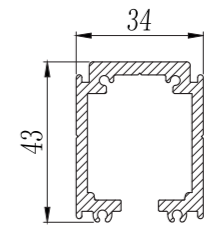

Aramar suministros para el vidrio

$H2 = H + 127$   
 $HF = H2 - 23 - 7$   
 $HV = H2 - 86 - 10$

**JUEGO COMPLETO ACCESORIOS 2 HOJAS 10-12mm**  
 FITTING SET 90 kg 10 -12 mm 2 DOORS

- 1097460 Derecha Right
- 1097465 Izquierda Left

**JUEGO COMPLETO ACCESORIOS 3 HOJAS 10-12 mm**  
 FITTING SET 90 kg 10 -12mm 3 DOORS

- 1097475 Derecha Right
- 1097480 Izquierda Left

**PERFIL SUPERIOR ALUMINIO**  
 TOP PROFILE ALUMINUM

- 1097486 2000 mm
- 1097487 3000 mm
- 1097488 5000 mm

**PERFIL VIDRIO FIJO ALUMINIO**  
 FIX DOOR PROFILE ALUMINUM

- 1097481 2000 mm
- 1097482 3000 mm
- 1097483 5000 mm

**TAPETA EMBELLECEDORA ALUMINIO ANODIZADO PLATA**  
 FRONT COVER ALUMINUM ANODIZED SILVER

- 1097476 2000 mm
- 1097477 3000 mm
- 1097478 5000 mm