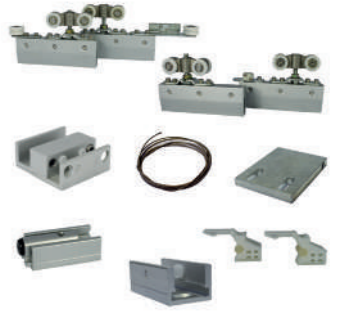

## HEGOXCHEIS

**Kg**  
90 kg

**10-12 mm**

**AL**

**AP**

**22 mm**

**14 mm**

Hegox Cheis es un sistema de puertas correderas telescópicas. Por eso, con este sistema podrá contar con la cantidad de hojas de vidrio que necesite (máximo de 3 + 1 fijo) de acuerdo a sus necesidades. Es ideal para zonas en las que se requiera la ampliación del espacio, ya que al abrirla se deja el paso totalmente liberado.

Hegox Cheis is a telescopic system, this means that when you close/open the first doors, this is followed by the others doors that compose the system. With Hegox Cheis, we can adapt the spaces to our needs, even installing 3 sliding doors + 1 fix door. It is ideal for spaces that requires a completely free path.

Aramar suministros para el vidrio

$H2 = H + 127$   
 $HF = H2 - 23 - 7$   
 $HV = H2 - 86 - 10$

**JUEGO COMPLETO ACCESORIOS 2 HOJAS 10-12mm**  
 FITTING SET 90 kg 10 -12 mm 2 DOORS

- 1097460 Derecha Right
- 1097465 Izquierda Left

**JUEGO COMPLETO ACCESORIOS 3 HOJAS 10-12 mm**  
 FITTING SET 90 kg 10 -12mm 3 DOORS

- 1097475 Derecha Right
- 1097480 Izquierda Left

**PERFIL SUPERIOR ALUMINIO**  
 TOP PROFILE ALUMINUM

- 1097486 2000 mm
- 1097487 3000 mm
- 1097488 5000 mm