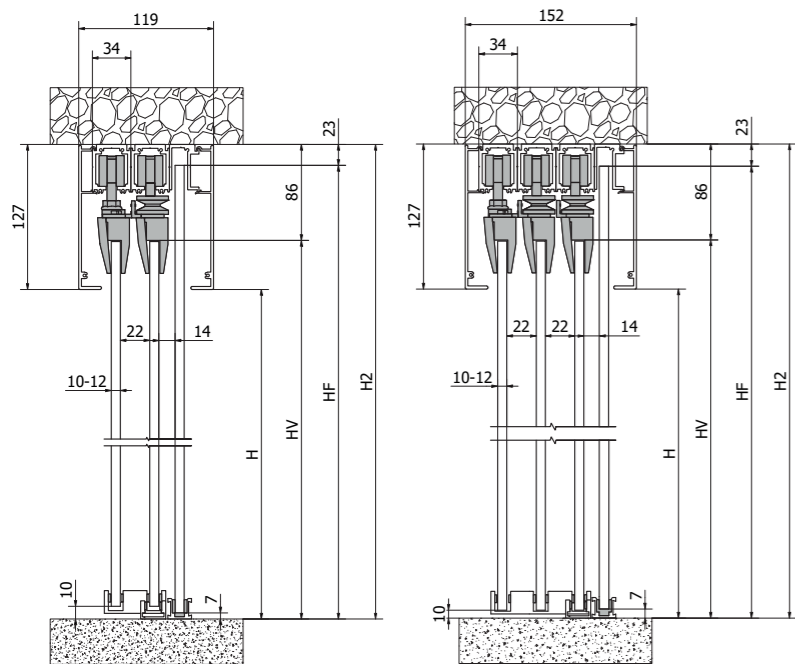

## HEGOXCHEIS

**Kg**  
90 kg

**10-12 mm**

**AL**

**AP**

**22 mm**

**14 mm**

Hegox Cheis es un sistema de puertas correderas telescópicas. Por eso, con este sistema podrá contar con la cantidad de hojas de vidrio que necesite (máximo de 3 + 1 fijo) de acuerdo a sus necesidades. Es ideal para zonas en las que se requiera la ampliación del espacio, ya que al abrirla se deja el paso totalmente liberado.

Aramar suministros para el vidrio

$H2 = H + 127$   
 $HF = H2 - 23 - 7$   
 $HV = H2 - 86 - 10$

**JUEGO COMPLETO ACCESORIOS 2 HOJAS 10-12mm**  
 FITTING SET 90 kg 10 -12 mm 2 DOORS

- 1097460 Derecha Right
- 1097465 Izquierda Left

**PERFIL VIDRIO FIJO ALUMINIO**  
 FIX DOOR PROFILE ALUMINUM

- 1097481 2000 mm
- 1097482 3000 mm
- 1097483 5000 mm

**TAPETA EMBELLECEDORA ALUMINIO ANODIZADO PLATA**  
 FRONT COVER ALUMINUM ANODIZED SILVER

- 1097476 2000 mm
- 1097477 3000 mm
- 1097478 5000 mm