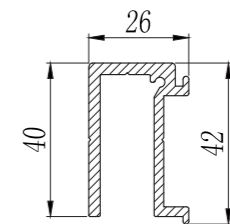

Aramar suministros para el vidrio

$H2 = H + 127$   
 $HF = H2 - 23 - 7$   
 $HV = H2 - 86 - 10$

**JUEGO COMPLETO ACCESORIOS 2 HOJAS 10-12mm**  
 FITTING SET 90 kg 10 -12 mm 2 DOORS

- 1097460 Derecha Right
- 1097465 Izquierda Left

**JUEGO COMPLETO ACCESORIOS 3 HOJAS 10-12 mm**  
 FITTING SET 90 kg 10 -12mm 3 DOORS

- 1097475 Derecha Right
- 1097480 Izquierda Left

**PERFIL SUPERIOR ALUMINIO**  
 TOP PROFILE ALUMINUM

- 1097486 2000 mm
- 1097487 3000 mm
- 1097488 5000 mm

**PERFIL VIDRIO FIJO ALUMINIO**  
 FIX DOOR PROFILE ALUMINUM

- 1097481 2000 mm
- 1097482 3000 mm
- 1097483 5000 mm

**TAPETA EMBELLECEDORA ALUMINIO ANODIZADO PLATA**  
 FRONT COVER ALUMINUM ANODIZED SILVER

- 1097476 2000 mm
- 1097477 3000 mm
- 1097478 5000 mm