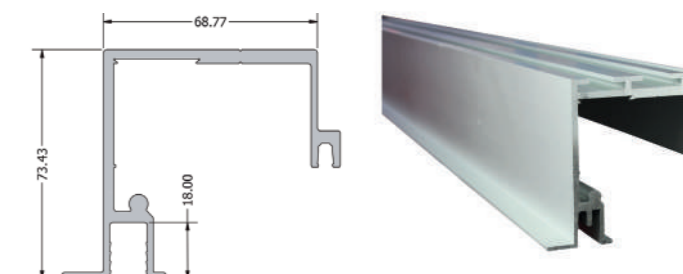

PERFIL VIDRIO FIJO OCULTO ALUMINIO

HIDDEN FIX DOOR PROFILE ALUMINUM

- 1090206 2000 mm ☐
- 1090208 3000 mm ☐
- 1090209 4000 mm ☐
- 1090211 6000 mm ☐