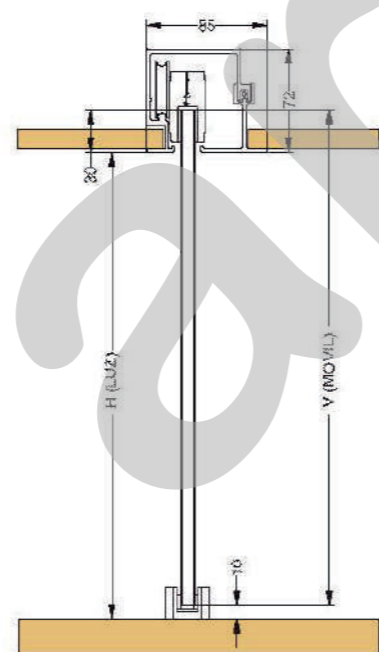

Con solo 2 perfiles se puede disponer de diferentes opciones de capacidad de carga que van desde los 50 Kgs. hasta los 125 Kgs.

Junto con los sets de accesorios ELEVA añaden la regulación de las mordazas a la EPROM E800

Eprom 800, it is a sliding door system for glass designed for installations where the profiles are hidden.

Glass thickness 8-10 mm.

Mounted on wall or ceiling, and thanks to a bottom cover this system is easy to install.

With just two profiles you can have different load capacity options ranging to 50 to 125 kg.

With ELEVA fitting accessories, regulation clamps are added to EPROM 800.

INSTALACIÓN SUJECIÓN A PARED  
 $V=H (LUZ) + 30 \text{ mm} - 10 \text{ mm}$