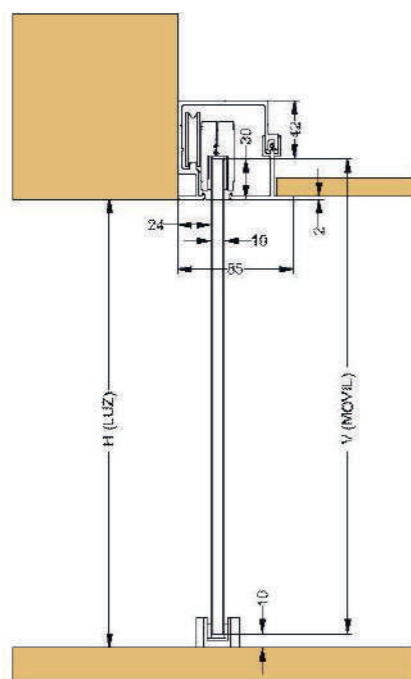

## EPROM800

Eprom E800, es un sistema de guías para puertas correderas de vidrio proyectadas para instalaciones en las cuales el sistema de perfilaría queda oculto.

Espeor de vidrio 8 - 10 mm  
Permite la colocación a techo o a pared, y que mediante una tapeta embellecedora inferior hace que pueda ser registrable.

Con solo 2 perfiles se puede disponer de diferentes opciones de capacidad de carga que van desde los 50 Kgs. hasta los 125 Kgs.

Junto con los sets de accesorios ELEVA añaden la regulación de las mordazas a la EPROM E800

Eprom 800, it is a sliding door system for glass designed for installations where the profiles are hidden.

Glass thickness 8-10 mm.

Mounted on wall or ceiling, and thanks to a bottom cover this system is easy to install.

With just two profiles you can have different load capacity options ranging to 50 to 125 kg.

With ELEVA fitting accessories, regulation clamps are added to EPROM 800.

INSTALACIÓN SUJECIÓN A PARED  
 $V=H (LUZ) + 30 \text{ mm} - 10 \text{ mm}$