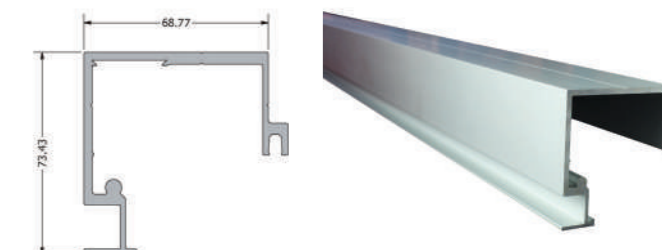

#### JUEGO COMPLETO ACCESORIOS 125 kg 8-10 mm

FITTING SET 8-10 mm 125 kg

1090232 ELEVA con regulación with regulation

#### PERFIL SUPERIOR OCULTO ALUMINIO

HIDDEN TOP PROFILE ALUMINUM

- 1090200 2000 mm
- 1090202 3000 mm
- 1090203 4000 mm
- 1090205 6000 mm