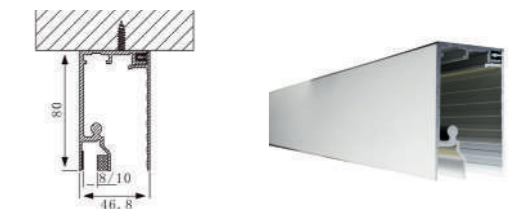

FIX 50

FIX 90

**JUEGO COMPLETO ACCESORIOS 50 kg 6-8 mm**  
FITTING SET 50kg 6-8mm

1097189

**PERFIL SUPERIOR VIDRIO FIJO + TAPA ALUMINIO**  
FIX DOOR PROFILE + COVER ALUMINUM

- 1097187 2000 mm Instalación a techo Ceiling installation AP
- 1097188 2000 mm Instalación a techo Ceiling installation BL
- 1097197 3000 mm Instalación a techo Ceiling installation AP
- 1097205 4000 mm Instalación a techo Ceiling installation AP

**TAPETA LATERAL ALUMINIO**  
SIDE COVER ALUMINUM

- 1097185 Izquierda Left AP
- 1097186 Derecha Right AP

**JUEGO COMPLETO ACCESORIOS 90 kg 8-10 mm**  
FITTING SET 90 kg 8-10 mm

1097128

**JUEGO COMPLETO ACCESORIOS PERFIL INFERIOR 90 kg 8-10 mm**  
FITTING SET BOTTOM PROFILE 90 kg 8-10 mm

1097129

**PERFIL SUPERIOR VIDRIO FIJO + TAPA ALUMINIO**  
FIX DOOR PROFILE + COVER ALUMINUM

- 1097126 2000 mm Instalación a techo Ceiling installation AP
- 1097136 3000 mm Instalación a techo Ceiling installation AP
- 1097146 4000 mm Instalación a techo Ceiling installation AP

**PERFIL INFERIOR ALUMINIO**  
BOTTOM PROFILE ALUMINUM

- 1097179 1000 mm AP
- 1097169 1500 mm AP
- 1097159 2000 mm AP

**TAPA LATERAL ALUMINIO**  
SIDE COVER ALUMINUM

- 1097124 Izquierda Left AP
- 1097125 Derecha Right AP