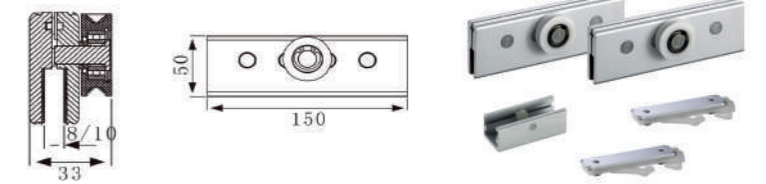

La HegoX Fix es una corredera muy utilizada en entornos de trabajo como oficinas u hoteles, en los que el tráfico de personas es continuo. Posee dos hojas de cristal, siendo una fija y la otra una corredera que permite la apertura. El ancho del cristal puede ser de 6-10 mm y está disponible para soportar dos pesos distintos: 50 y 90 kg. La tapeta oculta sus accesorios, aportando así una estética limpia y uniforme a todo el perfil.

FIX 50

FIX 90

**JUEGO COMPLETO ACCESORIOS 50 kg 6-8 mm**  
FITTING SET 50kg 6-8mm

1097189

**PERFIL SUPERIOR VIDRIO FIJO + TAPA ALUMINIO**  
FIX DOOR PROFILE + COVER ALUMINUM

- 1097187 2000 mm Instalación a techo Ceiling installation AP
- 1097188 2000 mm Instalación a techo Ceiling installation BL
- 1097197 3000 mm Instalación a techo Ceiling installation AP
- 1097205 4000 mm Instalación a techo Ceiling installation AP

**TAPETA LATERAL ALUMINIO**  
SIDE COVER ALUMINUM

- 1097185 Izquierda Left AP
- 1097186 Derecha Right AP

**JUEGO COMPLETO ACCESORIOS 90 kg 8-10 mm**  
FITTING SET 90 kg 8-10 mm

1097128

**JUEGO COMPLETO ACCESORIOS PERFIL INFERIOR 90 kg 8-10 mm**  
FITTING SET BOTTOM PROFILE 90 kg 8-10 mm

1097129

**PERFIL SUPERIOR VIDRIO FIJO + TAPA ALUMINIO**  
FIX DOOR PROFILE + COVER ALUMINUM

- 1097126 2000 mm Instalación a techo Ceiling installation AP
- 1097136 3000 mm Instalación a techo Ceiling installation AP
- 1097146 4000 mm Instalación a techo Ceiling installation AP