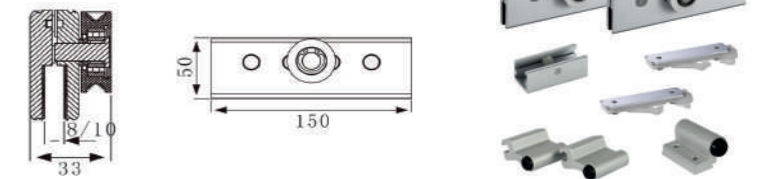

FIX 50

FIX 90

**JUEGO COMPLETO ACCESORIOS 50 kg 6-8 mm**  
FITTING SET 50kg 6-8mm

1097189

**PERFIL SUPERIOR VIDRIO FIJO + TAPA ALUMINIO**  
FIX DOOR PROFILE + COVER ALUMINUM

- 1097187 2000 mm Instalación a techo Ceiling installation AP
- 1097188 2000 mm Instalación a techo Ceiling installation BL
- 1097197 3000 mm Instalación a techo Ceiling installation AP
- 1097205 4000 mm Instalación a techo Ceiling installation AP

**TAPETA LATERAL ALUMINIO**  
SIDE COVER ALUMINUM

- 1097185 Izquierda Left AP
- 1097186 Derecha Right AP

**JUEGO COMPLETO ACCESORIOS 90 kg 8-10 mm**  
FITTING SET 90 kg 8-10 mm

1097128

**JUEGO COMPLETO ACCESORIOS PERFIL INFERIOR 90 kg 8-10 mm**  
FITTING SET BOTTOM PROFILE 90 kg 8-10 mm

1097129

**PERFIL SUPERIOR VIDRIO FIJO + TAPA ALUMINIO**  
FIX DOOR PROFILE + COVER ALUMINUM

- 1097126 2000 mm Instalación a techo Ceiling installation AP
- 1097136 3000 mm Instalación a techo Ceiling installation AP
- 1097146 4000 mm Instalación a techo Ceiling installation AP

**PERFIL INFERIOR ALUMINIO**  
BOTTOM PROFILE ALUMINUM

- 1097179 1000 mm AP
- 1097169 1500 mm AP
- 1097159 2000 mm AP

**TAPA LATERAL ALUMINIO**  
SIDE COVER ALUMINUM

- 1097124 Izquierda Left AP
- 1097125 Derecha Right AP