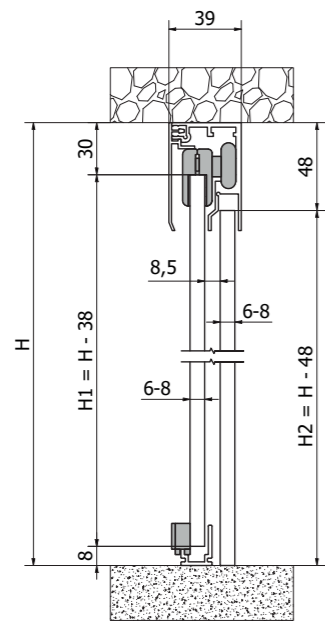

La HegoX Fix es una corredera muy utilizada en entornos de trabajo como oficinas u hoteles, en los que el tráfico de personas es continuo. Posee dos hojas de cristal, siendo una fija y la otra una corredera que permite la apertura. El ancho del cristal puede ser de 6-10 mm y está disponible para soportar dos pesos distintos: 50 y 90 kg. La tapeta oculta sus accesorios, aportando así una estética limpia y uniforme a todo el perfil.

FIX 50

FIX 90

**JUEGO COMPLETO ACCESORIOS 50 kg 6-8 mm**  
FITTING SET 50kg 6-8mm

1097189

**PERFIL SUPERIOR VIDRIO FIJO + TAPA ALUMINIO**  
FIX DOOR PROFILE + COVER ALUMINUM

- 1097187 2000 mm Instalación a techo Ceiling installation AP
- 1097188 2000 mm Instalación a techo Ceiling installation BL
- 1097197 3000 mm Instalación a techo Ceiling installation AP
- 1097205 4000 mm Instalación a techo Ceiling installation AP

**TAPETA LATERAL ALUMINIO**  
SIDE COVER ALUMINUM

- 1097185 Izquierda Left AP
- 1097186 Derecha Right AP

**JUEGO COMPLETO ACCESORIOS 90 kg 8-10 mm**  
FITTING SET 90 kg 8-10 mm

1097128

**JUEGO COMPLETO ACCESORIOS PERFIL INFERIOR 90 kg 8-10 mm**  
FITTING SET BOTTOM PROFILE 90 kg 8-10 mm

**PERFIL INFERIOR ALUMINIO**  
BOTTOM PROFILE ALUMINUM

- 1097179 1000 mm AP
- 1097169 1500 mm AP
- 1097159 2000 mm AP

**TAPA LATERAL ALUMINIO**  
SIDE COVER ALUMINUM

- 1097124 Izquierda Left AP
- 1097125 Derecha Right AP