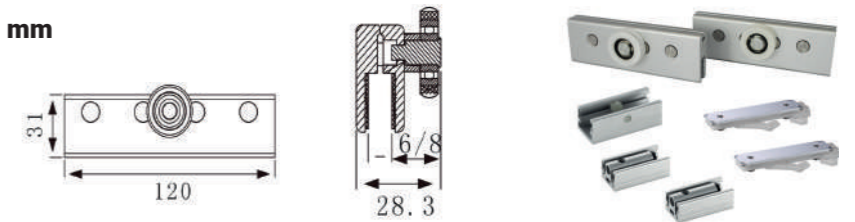

La HegoX Fix es una corredera muy utilizada en entornos de trabajo como oficinas u hoteles, en los que el tráfico de personas es continuo. Posee dos hojas de cristal, siendo una fija y la otra una corredera que permite la apertura. El ancho del cristal puede ser de 6-10 mm y está disponible para soportar dos pesos distintos: 50 y 90 kg. La tapeta oculta sus accesorios, aportando así una estética limpia y uniforme a todo el perfil.

This sliding door system is widely used in environments such as offices or hotels. It is composed by a fix glass and a sliding door that allows the opening. Glass thickness can be 6-10 mm and it is available for 50 and 90 kg. Clamps work inside the profile, so they are hidden, leaving a clean and unique esthetic.

FIX 50

FIX 90

**JUEGO COMPLETO ACCESORIOS 50 kg 6-8 mm**  
FITTING SET 50kg 6-8mm

1097189

**PERFIL SUPERIOR VIDRIO FIJO + TAPA ALUMINIO**  
FIX DOOR PROFILE + COVER ALUMINUM

- 1097187 2000 mm Instalación a techo Ceiling installation AP
- 1097188 2000 mm Instalación a techo Ceiling installation BL
- 1097197 3000 mm Instalación a techo Ceiling installation AP
- 1097205 4000 mm Instalación a techo Ceiling installation AP

**TAPETA LATERAL ALUMINIO**  
SIDE COVER ALUMINUM

- 1097185 Izquierda Left AP
- 1097186 Derecha Right AP

**JUEGO COMPLETO ACCESORIOS 90 kg 8-10 mm**  
FITTING SET 90 kg 8-10 mm

1097128

**JUEGO COMPLETO ACCESORIOS PERFIL INFERIOR 90 kg 8-10 mm**  
FITTING SET BOTTOM PROFILE 90 kg 8-10 mm