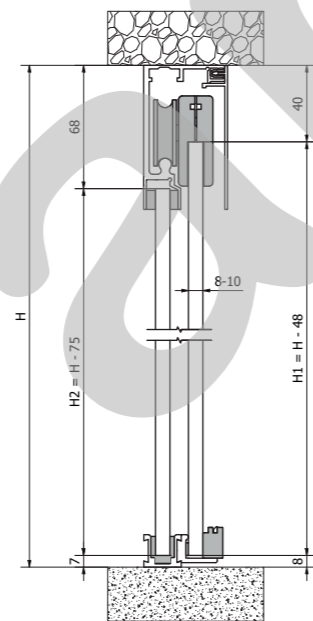

La HegoX Fix es una corredera muy utilizada en entornos de trabajo como oficinas u hoteles, en los que el tráfico de personas es continuo. Posee dos hojas de cristal, siendo una fija y la otra una corredera que permite la apertura. El ancho del cristal puede ser de 6-10 mm y está disponible para soportar dos pesos distintos: 50 y 90 kg. La tapeta oculta sus accesorios, aportando así una estética limpia y uniforme a todo el perfil.

FIX 50

FIX 90

**JUEGO COMPLETO ACCESORIOS 50 kg 6-8 mm**  
FITTING SET 50kg 6-8mm

1097189

**PERFIL SUPERIOR VIDRIO FIJO + TAPA ALUMINIO**  
FIX DOOR PROFILE + COVER ALUMINUM

- 1097187 2000 mm Instalación a techo Ceiling installation AP
- 1097188 2000 mm Instalación a techo Ceiling installation BL
- 1097197 3000 mm Instalación a techo Ceiling installation AP
- 1097205 4000 mm Instalación a techo Ceiling installation AP

**TAPETA LATERAL ALUMINIO**  
SIDE COVER ALUMINUM

- 1097185 Izquierda Left AP
- 1097186 Derecha Right AP

**JUEGO COMPLETO ACCESORIOS 90 kg 8-10 mm**  
FITTING SET 90 kg 8-10 mm

1097128

**JUEGO COMPLETO ACCESORIOS PERFIL INFERIOR 90 kg 8-10 mm**  
FITTING SET BOTTOM PROFILE 90 kg 8-10 mm

**PERFIL INFERIOR ALUMINIO**  
BOTTOM PROFILE ALUMINUM

- 1097179 1000 mm AP
- 1097169 1500 mm AP
- 1097159 2000 mm AP

**TAPA LATERAL ALUMINIO**  
SIDE COVER ALUMINUM

- 1097124 Izquierda Left AP
- 1097125 Derecha Right AP