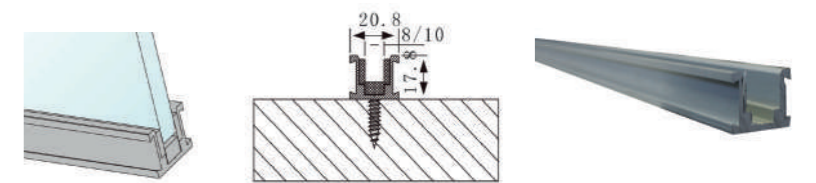

La HegoX Fix es una corredera muy utilizada en entornos de trabajo como oficinas u hoteles, en los que el tráfico de personas es continuo. Posee dos hojas de cristal, siendo una fija y la otra una corredera que permite la apertura. El ancho del cristal puede ser de 6-10 mm y está disponible para soportar dos pesos distintos: 50 y 90 kg. La tapeta oculta sus accesorios, aportando así una estética limpia y uniforme a todo el perfil.

**TAPETA LATERAL ALUMINIO**  
SIDE COVER ALUMINUM

- 1097185 Izquierda Left AP
- 1097186 Derecha Right AP

**JUEGO COMPLETO ACCESORIOS 90 kg 8-10 mm**  
FITTING SET 90 kg 8-10 mm

1097128

**JUEGO COMPLETO ACCESORIOS PERFIL INFERIOR 90 kg 8-10 mm**  
FITTING SET BOTTOM PROFILE 90 kg 8-10 mm

1097129

**PERFIL SUPERIOR VIDRIO FIJO + TAPA ALUMINIO**  
FIX DOOR PROFILE + COVER ALUMINUM

- 1097126 2000 mm Instalación a techo Ceiling installation AP
- 1097136 3000 mm Instalación a techo Ceiling installation AP
- 1097146 4000 mm Instalación a techo Ceiling installation AP

**PERFIL INFERIOR ALUMINIO**  
BOTTOM PROFILE ALUMINUM

- 1097179 1000 mm AP
- 1097169 1500 mm AP
- 1097159 2000 mm AP

**TAPA LATERAL ALUMINIO**  
SIDE COVER ALUMINUM

- 1097124 Izquierda Left AP
- 1097125 Derecha Right AP