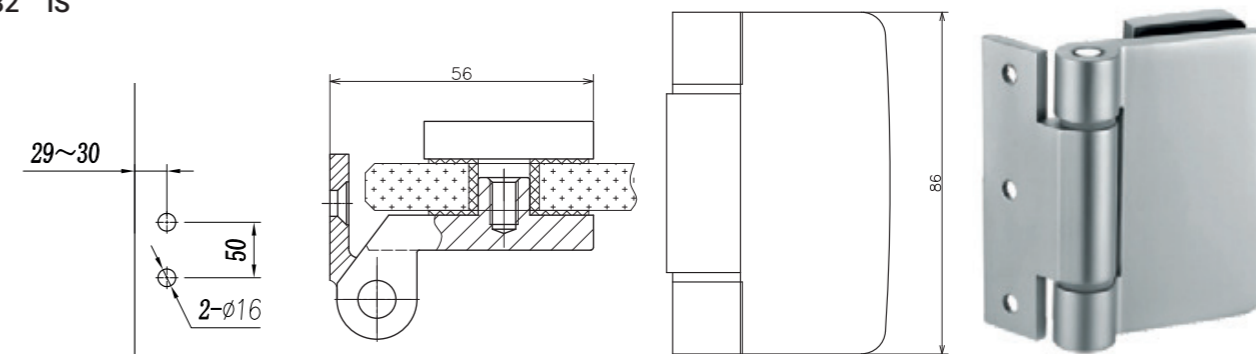

BISAGRA LATERAL 60 kg 8-12 mm ACERO AISI 304

LATERAL HINGE 60 kg 8-12 mm STEEL AISI 304

2020232 IS

*Para marco a vidrio. For glass frame