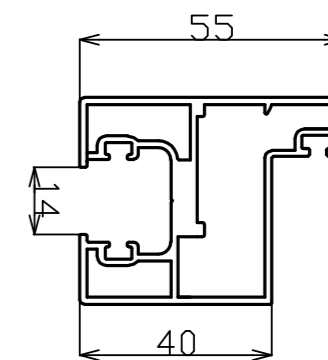

PERFIL MARCO PARED ALUMINIO

WALL FRAME PROFILE ALUMINUM

- 2510510 AP 2000 mm
- 2510505 AP 3000 mm
- 2510500 AP 5000 mm

BISAGRA LATERAL 60 kg 10-12 mm ACERO AISI 304

LATERAL HINGE 60kg 10-12 mm STEEL AISI 304

2020230 IS

PERFIL MARCO VIDRIO ALUMINIO

GLASS FRAME PROFILE ALUMINUM

- 2510515 AP 2000 mm
- 2510520 AP 3000 mm
- 2510525 AP 5000 mm

BISAGRA LATERAL 60 kg 8-12 mm ACERO AISI 304

LATERAL HINGE 60 kg 8-12 mm STEEL AISI 304

2020232 IS