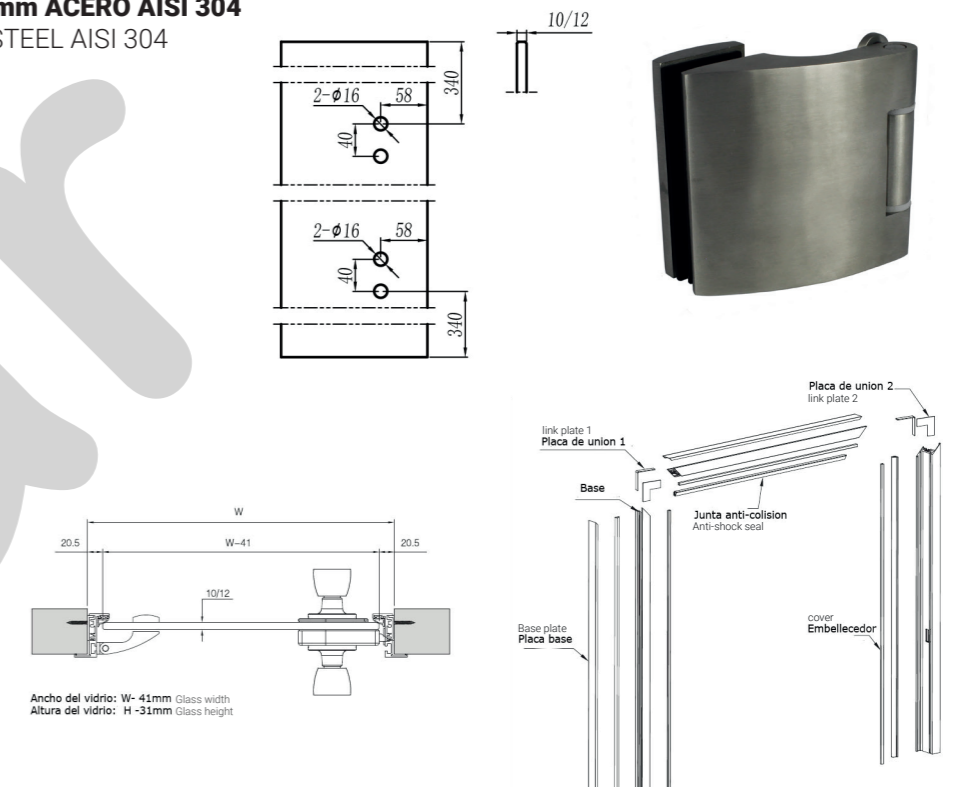

PERFIL MARCO VIDRIO ALUMINIO

GLASS FRAME PROFILE ALUMINUM

- 2510515 AP 2000 mm
- 2510520 AP 3000 mm
- 2510525 AP 5000 mm