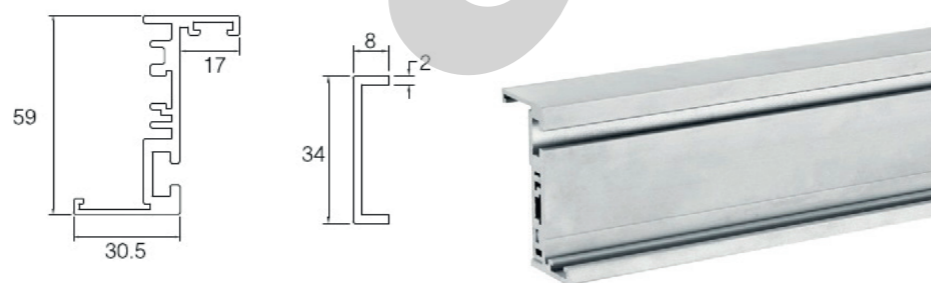

PERFIL MARCO PARED ALUMINIO

WALL FRAME PROFILE ALUMINUM

- 2510510 AP 2000 mm
- 2510505 AP 3000 mm
- 2510500 AP 5000 mm