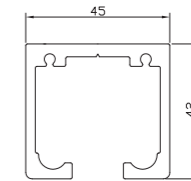

- 1097510

JUEGO COMPLETO ACCESORIOS 60 kg 10-12 mm 4 HOJAS
FITTING SET 60 kg 10-12 mm 4 DOORS

- 1097515 Derecha Right
- 1097520 Izquierda Left

JUEGO COMPLETO ACCESORIOS 60 kg 10-12 mm 4+4 HOJAS
FITTING SET 60 kg 10-12 mm 4+4 DOORS

- 1097525

NEW JUEGO COMPLETO ACCESORIOS 60 kg 10-12 mm 6 HOJAS
FITTING SET 60 kg 10-12 mm 6 DOORS

- 1097530 Izquierda Left
- 1097535 Derecha Right

NEW JUEGO COMPLETO ACCESORIOS 60 kg 10-12 mm
FITTING SET 60 kg 10-12 mm

- 1097540 4 Izquierda Left 6 Derecha Right
- 1097545 6 Izquierda Left 4 Derecha Right

PERFIL SUPERIOR ALUMINIO ANODIZADO PLATA
TOP PROFILE ALUMINUM ANODIZED SILVER

- 1097518 2000 mm
- 1097519 3000 mm
- 1097513 4000 mm

PERFIL INFERIOR ACERO IS
BOTTOM PROFILE STEEL SSS

- 1097516 2000 mm
- 1097517 3000 mm
- 1097512 4000 mm