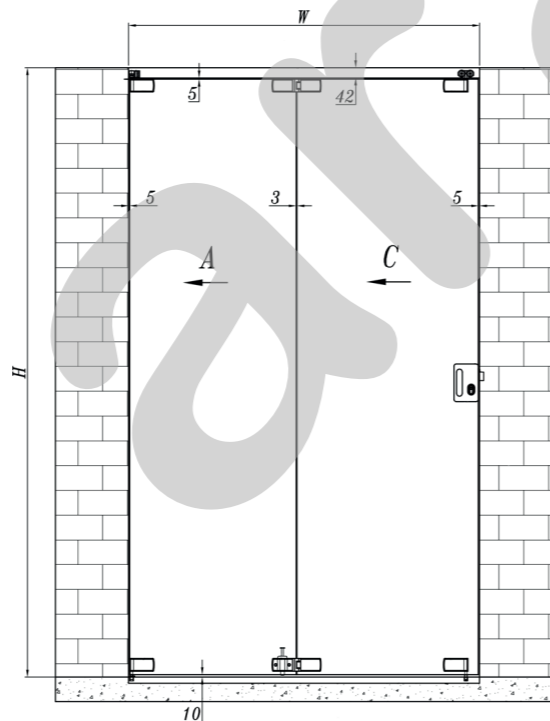

HEGOX G60 CURTAINS

La elegancia, el diseño y la practicidad reunidas en un mismo sistema de puerta corredera. La Hegox G-60 es un sistema de cortina de cristal para hojas plegables de hasta 60 kg. El funcionamiento se basa en la agrupación de las hojas con su apertura. Su perfil anodizado plata refuerza su diseño elegante, y permite ubicarla en diversos entornos estéticos.

JUEGO COMPLETO ACCESORIOS 60 kg 10-12 mm 2 HOJAS
FITTING SET 60 kg 10-12 mm 2 DOORS

- 1097500 Derecha Right
- 1097505 Izquierda Left

JUEGO COMPLETO ACCESORIOS 60 kg 10-12 mm 2+2 HOJAS
FITTING SET 60 kg 10-12 mm 2+2 DOORS