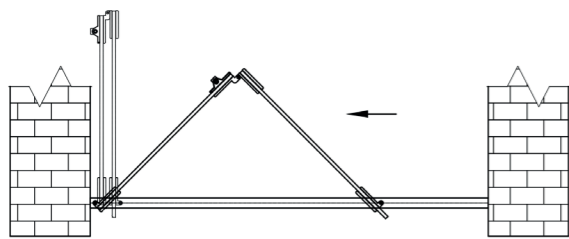

HEGOX G60 CURTAINS

La elegancia, el diseño y la practicidad reunidas en un mismo sistema de puerta corredera. La Hegox G-60 es un sistema de cortina de cristal para hojas plegables de hasta 60 kg. El funcionamiento se basa en la agrupación de las hojas con su apertura. Su perfil anodizado plata refuerza su diseño elegante, y permite ubicarla en diversos entornos estéticos.

Elegancy, design and practicality are joined in just one system. Hegox G-60 is a glass curtain system of folding doors for 60 kg capacity each door. Its top profile with an anodized silver finish gets to be an elegant design of this system.