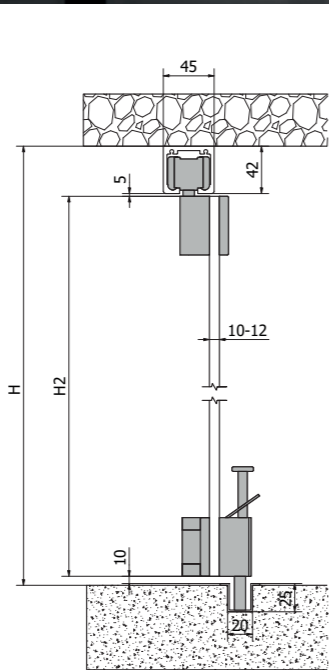

HEGOX G60 CURTAINS

La elegancia, el diseño y la practicidad reunidas en un mismo sistema de puerta corredera. La Hegox G-60 es un sistema de cortina de cristal para hojas plegables de hasta 60 kg. El funcionamiento se basa en la agrupación de las hojas con su apertura. Su perfil anodizado plata refuerza su diseño elegante, y permite ubicarla en diversos entornos estéticos.

JUEGO COMPLETO ACCESORIOS 60 kg 10-12 mm 2 HOJAS
FITTING SET 60 kg 10-12 mm 2 DOORS

- 1097500 Derecha Right
- 1097505 Izquierda Left

JUEGO COMPLETO ACCESORIOS 60 kg 10-12 mm 2+2 HOJAS
FITTING SET 60 kg 10-12 mm 2+2 DOORS

- 1097540 4 Izquierda Left 6 Derecha Right
- 1097545 6 Izquierda Left 4 Derecha Right

PERFIL SUPERIOR ALUMINIO ANODIZADO PLATA
TOP PROFILE ALUMINUM ANODIZED SILVER

- 1097518 2000 mm
- 1097519 3000 mm
- 1097513 4000 mm

PERFIL INFERIOR ACERO IS
BOTTOM PROFILE STEEL SSS

- 1097516 2000 mm
- 1097517 3000 mm
- 1097512 4000 mm