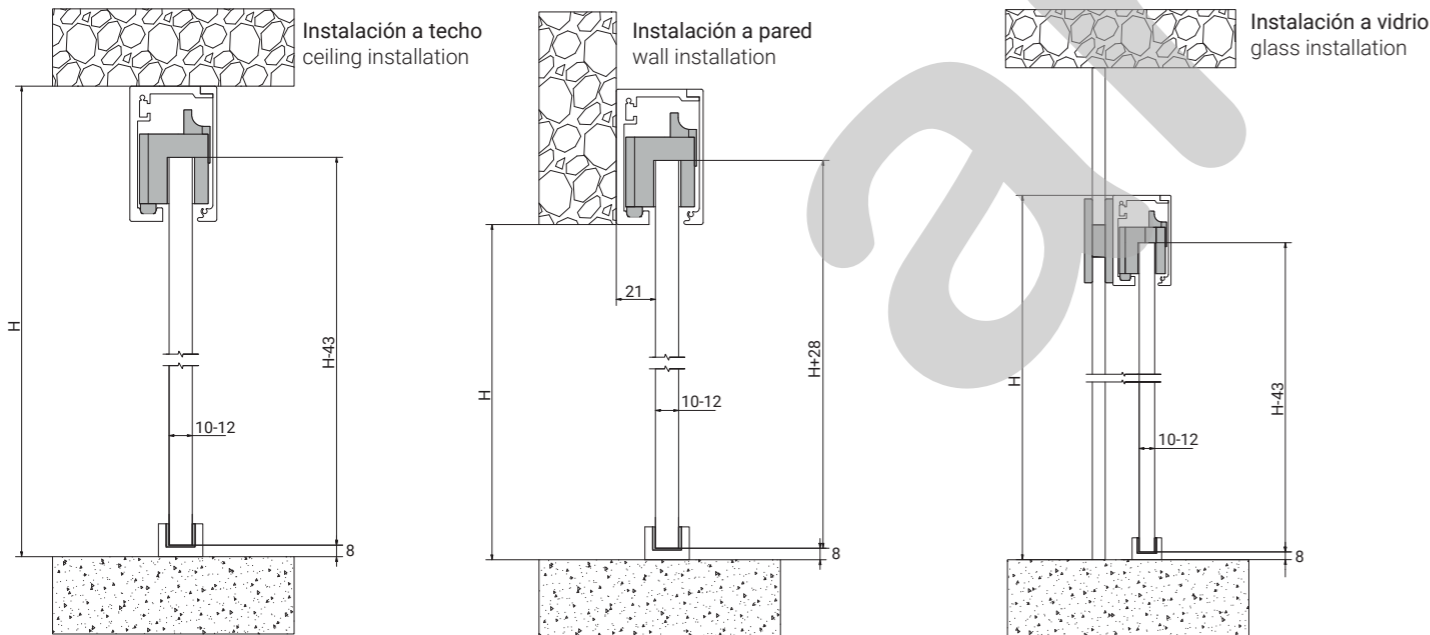

HEGOX G90 SOFTCLOSING

Hegox G90 es una de las correderas más minimalistas del mercado, al tener una estética elegante que permite su utilización tanto en hogares como en oficinas. Destaca por su innovador sistema de frenado softclosing, que suaviza el cierre consiguiendo un mayor y mejor rendimiento de la corredera. Su acabado en anodizado plata facilita su adaptación a diversos entornos.

Hegox G90 is one of the most minimalist systems in the market, it has an elegant appearance that lets its installation in places as homes or offices. It stands out for its breaking device, which softens the closure getting a greater and better efficiency the sliding door. Its finish is anodized silver facilitates its adaptation to different environments.

Aramar suministros para el vidrio