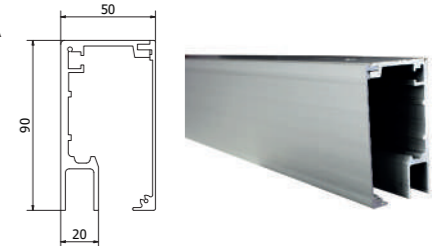

PERFIL SUPERIOR VIDRIO FIJO + TAPA 90 Kg ALUMINIO ANODIZADO PLATA FIX DOOR PROFILE + COVER ALUMINUM ANODIZED SILVER

- 1097313 2000 mm
- 1097318 3000 mm
- 1097330 4000 mm

PERFIL TAPETA RANURA VIDRIO FIJO ALUMINIO ANODIZADO PLATA SLOT COVER FIX DOOR PROFILE ALUMINUM ANODIZED SILVER

- 1097309 1000 mm
- 1097331 2000 mm
- 1097332 3000 mm