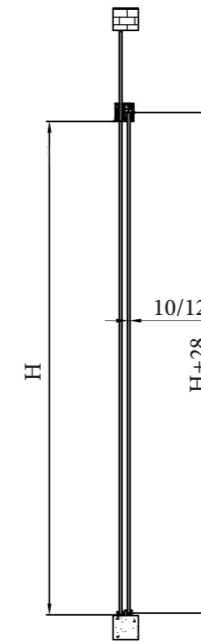

### SOPORTE AUTOPORTANTE PERFIL ANODIZADO PLATA END WALL PROFILE BRACKET ALUMINUM ANODIZED SILVER

- 1097326 Izquierda Left
- 1097327 Derecha Right

\* Para hojas de peso máximo 50 kg  
Maximum weight 50kg  
\* Instalación Hoja + Fijo  
Fix + sliding door installation

## MONTAJE A PARED Wall installation

Ancho del vidrio: W+60  
Glass width

Alto del vidrio: H+28  
Glass height

## MONTAJE A VIDRIO Glass installation

Ancho del vidrio: W+60  
Glass width

Alto del vidrio: H+28  
Glass height

Ancho hoja fija: W/2-4  
fix glass width

Alto hoja fija: H-85  
fix glass height