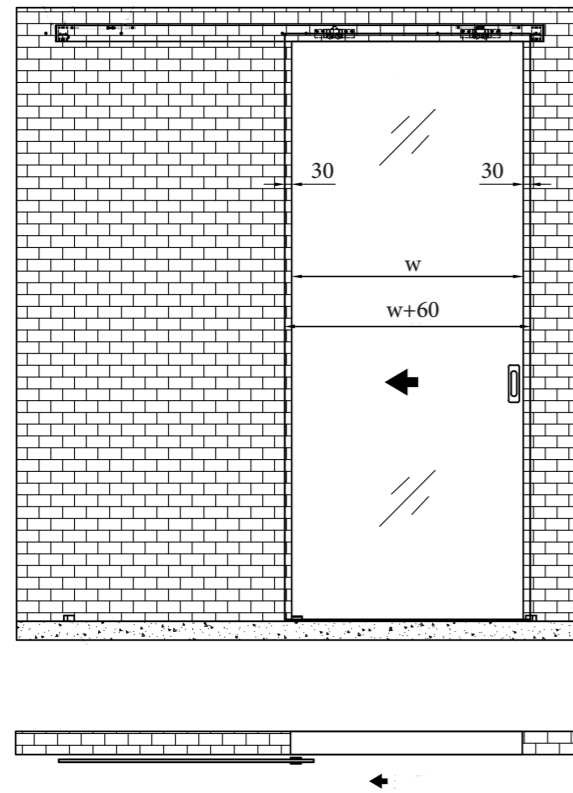

### TAPETA LATERAL HOJA Y FIJO ALUMINIO ANODIZADO PLATA SIDE COVER FIX DOOR PROFILE ALUMINUM ANODIZED SILVER

- 1097322 Izquierda Left
- 1097323 Derecha Right

### SOPORTE AUTOPORTANTE PERFIL ANODIZADO PLATA END WALL PROFILE BRACKET ALUMINUM ANODIZED SILVER

- 1097326 Izquierda Left
- 1097327 Derecha Right

\* Para hojas de peso máximo 50 kg  
Maximum weight 50kg  
\* Instalación Hoja + Fijo  
Fix + sliding door installation

## MONTAJE A PARED Wall installation

Ancho del vidrio: W+60  
Glass width

Alto del vidrio: H+28  
Glass height

## MONTAJE A VIDRIO Glass installation

Ancho del vidrio: W+60  
Glass width

Alto del vidrio: H+28  
Glass height