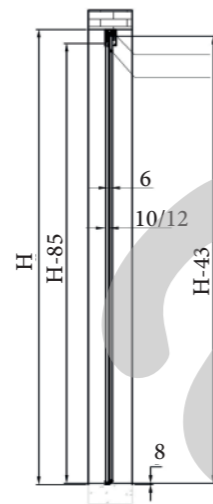

## MONTAJE A PARED Wall installation

Ancho del vidrio: W+60  
Glass width

Alto del vidrio: H+28  
Glass height

## MONTAJE A VIDRIO Glass installation

Ancho del vidrio: W+60  
Glass width

Alto del vidrio: H+28  
Glass height

## MONTAJE A TECHO CON FIJO Ceiling installation with fix glass + sliding door

Ceiling installation with fix glass + sliding door

Ancho hoja corredera: W/2+28  
Sliding door width

Alto hoja corredera: H-43  
Sliding door height

Ancho hoja fija: W/2-4  
fix glass width

Alto hoja fija: H-85  
fix glass height