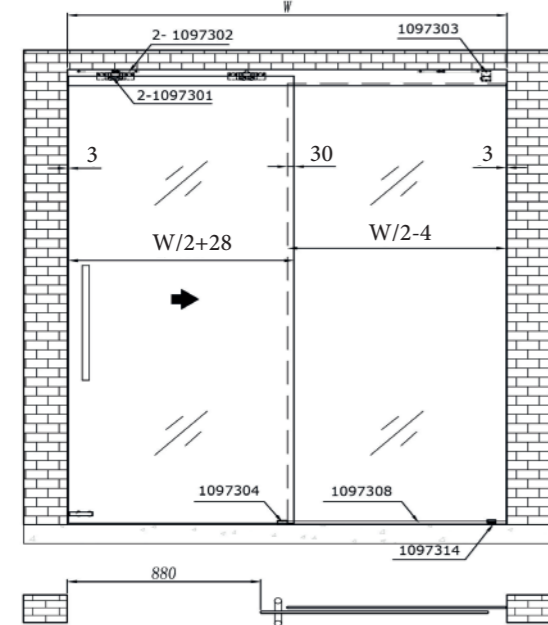

## MONTAJE A PARED Wall installation

Ancho del vidrio: W+60  
Glass width

Alto del vidrio: H+28  
Glass height

## MONTAJE A VIDRIO Glass installation

Ancho del vidrio: W+60  
Glass width

Alto del vidrio: H+28  
Glass height

## MONTAJE A TECHO CON FIJO Ceiling installation with fix glass + sliding door

Ceiling installation with fix glass + sliding door

Ancho hoja corredera: W/2+28  
Sliding door width

Alto hoja corredera: H-43  
Sliding door height

Ancho hoja fija: W/2-4  
fix glass width

Alto hoja fija: H-85  
fix glass height