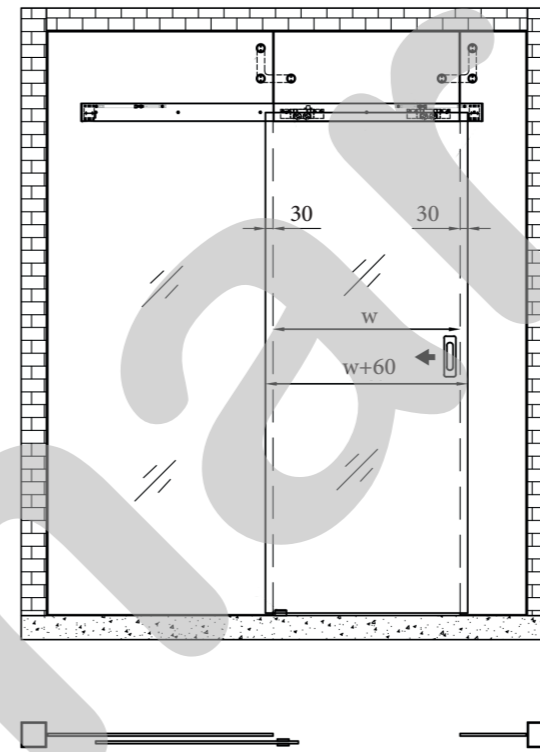

### SOPORTE AUTOPORTANTE PERFIL ANODIZADO PLATA END WALL PROFILE BRACKET ALUMINUM ANODIZED SILVER

- 1097326 Izquierda Left
- 1097327 Derecha Right

\* Para hojas de peso máximo 50 kg  
Maximum weight 50kg  
\* Instalación Hoja + Fijo  
Fix + sliding door installation

## MONTAJE A PARED Wall installation

Ancho del vidrio: W+60  
Glass width

Alto del vidrio: H+28  
Glass height

## MONTAJE A VIDRIO Glass installation

Ancho del vidrio: W+60  
Glass width

Alto del vidrio: H+28  
Glass height