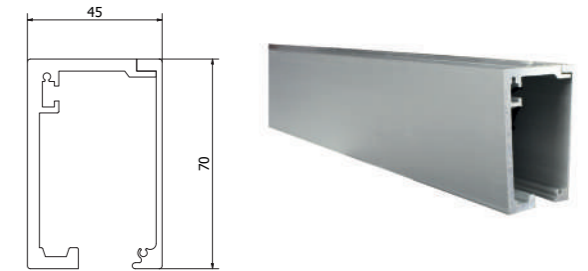

PERFIL SUPERIOR + TAPA 90 Kg ALUMINIO ANODIZADO PLATA TOP PROFILE + COVER ALUMINUM ANODIZED SILVER

- 1097306 2000 mm Instalación a techo Ceiling installation
- 1097307 3000 mm Instalación a techo Ceiling installation
- 1097328 4000 mm Instalación a techo Ceiling installation
- 1097324 2000 mm Instalación a pared Wall installation
- 1097325 3000 mm Instalación a pared Wall installation
- 1097329 4000 mm Instalación a pared Wall installation