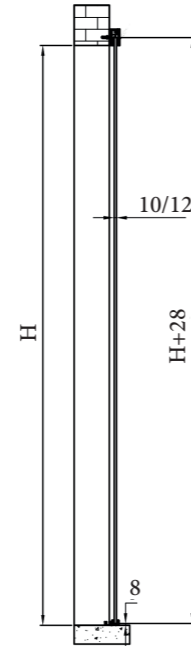

### TAPETA LATERAL HOJA Y FIJO ALUMINIO ANODIZADO PLATA SIDE COVER FIX DOOR PROFILE ALUMINUM ANODIZED SILVER

- 1097322 Izquierda Left
- 1097323 Derecha Right

## MONTAJE A PARED Wall installation

Ancho del vidrio: W+60  
Glass width

Alto del vidrio: H+28  
Glass height

## MONTAJE A VIDRIO Glass installation

Ancho del vidrio: W+60  
Glass width

Alto del vidrio: H+28  
Glass height

Ancho hoja fija: W/2-4  
fix glass width

Alto hoja fija: H-85  
fix glass height