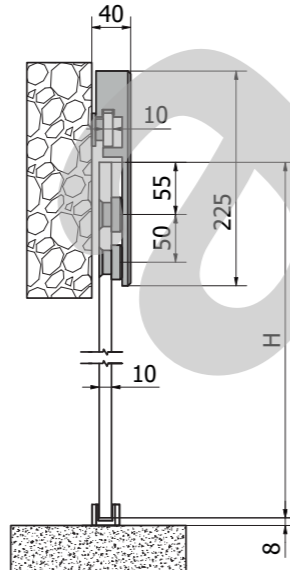

## HEGOX INOX SQUARE

- 60/150 kg
- 8-12 mm
- AISI 304
- IS
- 

Aramar suministros para el vidrio

En la actualidad, ha crecido considerablemente la demanda de sistema de correderas en líneas rectas. Por ello, Hegox se adapta a las necesidades del mercado bajo la gama Square. Está fabricado en acero AISI 304 y posee un acabado de inox satinado, dando una imagen limpia y moderna. Soporta pesos de hasta los 150kg.

Currently, the demand of straight lines systems has grown considerably. Because of that, Hegox introduce a new line adapted to this new square style. Its accessories slide throw a profile of 35x10mm stainless steel made, with a Satin finish, showing a clean and modern image. It stands weights until 150kg.

Instalación a pared  
wall installation

INOX SQUARE 60kg

Instalación a vidrio  
glass installation

Instalación a pared  
wall installation

INOX SQUARE 120kg

Instalación a vidrio  
glass installation

**JUEGO COMPLETO ACCESORIOS 150 kg 10-12 mm**  
FITTING SET 150 kg 10-12 mm

1098110

**JUEGO COMPLETO ACCESORIOS 60 kg 8-10 mm**  
FITTING SET 60 kg 8-10 mm

1098120

**PERFIL SUPERIOR 35 x 10 mm ACERO IS**  
TOP PROFILE 35 x 10 mm STEEL SSS

- 1098115 2000 mm
- 1098116 3000 mm
- 1098117 5000 mm