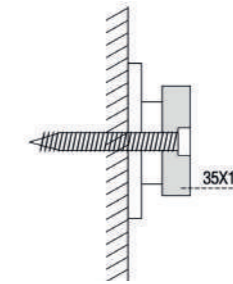

Instalación a pared  
wall installation

INOX SQUARE 60kg

Instalación a vidrio  
glass installation

Instalación a pared  
wall installation

INOX SQUARE 120kg

Instalación a vidrio  
glass installation

**JUEGO COMPLETO ACCESORIOS 150 kg 10-12 mm**  
FITTING SET 150 kg 10-12 mm

1098110

**JUEGO COMPLETO ACCESORIOS 60 kg 8-10 mm**  
FITTING SET 60 kg 8-10 mm

1098120

**PERFIL SUPERIOR 35 x 10 mm ACERO IS**  
TOP PROFILE 35 x 10 mm STEEL SSS

- 1098115 2000 mm
- 1098116 3000 mm
- 1098117 5000 mm

**SOPORTE ACERO IS**  
SUPPORT STEEL SSS

Pared-Perfil  
wall-profile  
1098105

Vidrio-Perfil  
Glass-profile  
1098106