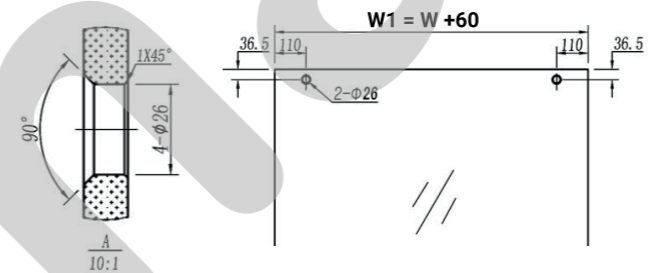

## HEGOX INOX SQUARE

- 60/150 kg
- 8-12 mm
- AISI 304
- IS
- 

Aramar suministros para el vidrio

En la actualidad, ha crecido considerablemente la demanda de sistema de correderas en líneas rectas. Por ello, Hegox se adapta a las necesidades del mercado bajo la gama Square. Está fabricado en acero AISI 304 y posee un acabado de inox satinado, dando una imagen limpia y moderna. Soporta pesos de hasta los 150kg.

Currently, the demand of straight lines systems has grown considerably. Because of that, Hegox introduce a new line adapted to this new square style. Its accessories slide throw a profile of 35x10mm stainless steel made, with a Satin finish, showing a clean and modern image. It stands weights until 150kg.

Instalación a pared  
wall installation

INOX SQUARE 60kg

Instalación a vidrio  
glass installation

Instalación a pared  
wall installation

INOX SQUARE 120kg

Instalación a vidrio  
glass installation

**JUEGO COMPLETO ACCESORIOS 150 kg 10-12 mm**  
FITTING SET 150 kg 10-12 mm

1098110

**JUEGO COMPLETO ACCESORIOS 60 kg 8-10 mm**  
FITTING SET 60 kg 8-10 mm

1098120

**PERFIL SUPERIOR 35 x 10 mm ACERO IS**  
TOP PROFILE 35 x 10 mm STEEL SSS

- 1098115 2000 mm
- 1098116 3000 mm
- 1098117 5000 mm