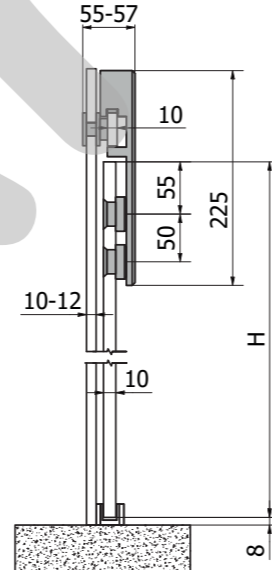

## HEGOX INOX SQUARE

- 60/150 kg
- 8-12 mm
- AISI 304
- IS
- 

Aramar suministros para el vidrio

En la actualidad, ha crecido considerablemente la demanda de sistema de correderas en líneas rectas. Por ello, Hegox se adapta a las necesidades del mercado bajo la gama Square. Está fabricado en acero AISI 304 y posee un acabado de inox satinado, dando una imagen limpia y moderna. Soporta pesos de hasta los 150kg.

Currently, the demand of straight lines systems has grown considerably. Because of that, Hegox introduce a new line adapted to this new square style. Its accessories slide throw a profile of 35x10mm stainless steel made, with a Satin finish, showing a clean and modern image. It stands weights until 150kg.

Instalación a pared  
wall installation

INOX SQUARE 60kg

Instalación a vidrio  
glass installation

Instalación a pared  
wall installation

INOX SQUARE 120kg

Instalación a vidrio  
glass installation

**JUEGO COMPLETO ACCESORIOS 150 kg 10-12 mm**  
FITTING SET 150 kg 10-12 mm

1098110

**JUEGO COMPLETO ACCESORIOS 60 kg 8-10 mm**  
FITTING SET 60 kg 8-10 mm

1098120

**PERFIL SUPERIOR 35 x 10 mm ACERO IS**  
TOP PROFILE 35 x 10 mm STEEL SSS

- 1098115 2000 mm
- 1098116 3000 mm
- 1098117 5000 mm