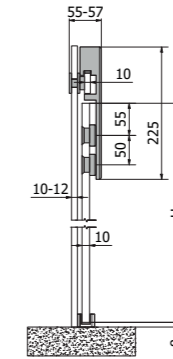

Instalación a pared  
wall installation

INOX SQUARE 60kg

Instalación a vidrio  
glass installation

Instalación a pared  
wall installation

INOX SQUARE 120kg

Instalación a vidrio  
glass installation

**JUEGO COMPLETO ACCESORIOS 150 kg 10-12 mm**  
FITTING SET 150 kg 10-12 mm

1098110

**JUEGO COMPLETO ACCESORIOS 60 kg 8-10 mm**  
FITTING SET 60 kg 8-10 mm

1098120

**PERFIL SUPERIOR 35 x 10 mm ACERO IS**  
TOP PROFILE 35 x 10 mm STEEL SSS

- 1098115 2000 mm
- 1098116 3000 mm
- 1098117 5000 mm