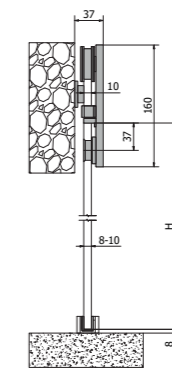

Instalación a pared  
wall installation

INOX SQUARE 60kg

Instalación a vidrio  
glass installation

Instalación a pared  
wall installation

INOX SQUARE 120kg

Instalación a vidrio  
glass installation

**JUEGO COMPLETO ACCESORIOS 150 kg 10-12 mm**  
FITTING SET 150 kg 10-12 mm

1098110

**JUEGO COMPLETO ACCESORIOS 60 kg 8-10 mm**  
FITTING SET 60 kg 8-10 mm

1098120

**PERFIL SUPERIOR 35 x 10 mm ACERO IS**  
TOP PROFILE 35 x 10 mm STEEL SSS

- 1098115 2000 mm
- 1098116 3000 mm
- 1098117 5000 mm