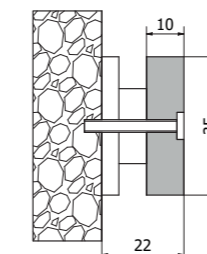

Instalación a pared  
wall installation

INOX SQUARE 60kg

Instalación a vidrio  
glass installation

Instalación a pared  
wall installation

INOX SQUARE 120kg

Instalación a vidrio  
glass installation

**JUEGO COMPLETO ACCESORIOS 150 kg 10-12 mm**  
FITTING SET 150 kg 10-12 mm

1098110

**JUEGO COMPLETO ACCESORIOS 60 kg 8-10 mm**  
FITTING SET 60 kg 8-10 mm

1098120

**PERFIL SUPERIOR 35 x 10 mm ACERO IS**  
TOP PROFILE 35 x 10 mm STEEL SSS

- 1098115 2000 mm
- 1098116 3000 mm
- 1098117 5000 mm

**SOPORTE ACERO IS**  
SUPPORT STEEL SSS

Pared-Perfil  
wall-profile  
1098105

Vidrio-Perfil  
Glass-profile  
1098106