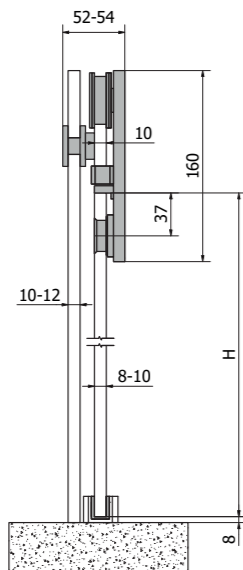

## HEGOX INOX SQUARE

- 60/150 kg
- 8-12 mm
- AISI 304
- IS
- 

Aramar suministros para el vidrio

En la actualidad, ha crecido considerablemente la demanda de sistema de correderas en líneas rectas. Por ello, Hegox se adapta a las necesidades del mercado bajo la gama Square. Está fabricado en acero AISI 304 y posee un acabado de inox satinado, dando una imagen limpia y moderna. Soporta pesos de hasta los 150kg.

Currently, the demand of straight lines systems has grown considerably. Because of that, Hegox introduce a new line adapted to this new square style. Its accessories slide throw a profile of 35x10mm stainless steel made, with a Satin finish, showing a clean and modern image. It stands weights until 150kg.

Instalación a pared  
wall installation

INOX SQUARE 60kg

Instalación a vidrio  
glass installation

Instalación a pared  
wall installation

INOX SQUARE 120kg

Instalación a vidrio  
glass installation

**JUEGO COMPLETO ACCESORIOS 150 kg 10-12 mm**  
FITTING SET 150 kg 10-12 mm

1098110

**JUEGO COMPLETO ACCESORIOS 60 kg 8-10 mm**  
FITTING SET 60 kg 8-10 mm

1098120

**PERFIL SUPERIOR 35 x 10 mm ACERO IS**  
TOP PROFILE 35 x 10 mm STEEL SSS

- 1098115 2000 mm
- 1098116 3000 mm
- 1098117 5000 mm