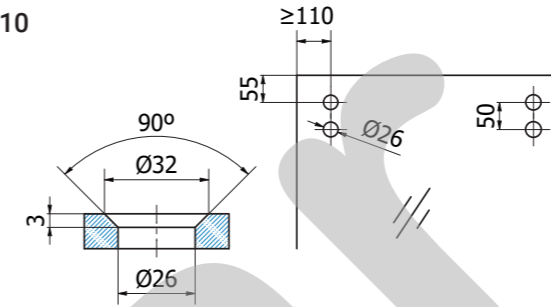

Instalación a pared  
wall installation

INOX SQUARE 60kg

Instalación a vidrio  
glass installation

Instalación a pared  
wall installation

INOX SQUARE 120kg

Instalación a vidrio  
glass installation

**JUEGO COMPLETO ACCESORIOS 150 kg 10-12 mm**  
FITTING SET 150 kg 10-12 mm

1098110

**JUEGO COMPLETO ACCESORIOS 60 kg 8-10 mm**  
FITTING SET 60 kg 8-10 mm

1098120

**PERFIL SUPERIOR 35 x 10 mm ACERO IS**  
TOP PROFILE 35 x 10 mm STEEL SSS

- 1098115 2000 mm
- 1098116 3000 mm
- 1098117 5000 mm