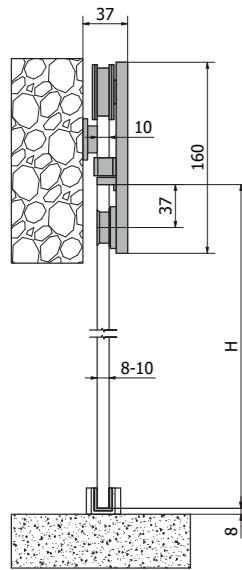

## HEGOX INOX SQUARE

- 60/150 kg
- 8-12 mm
- AISI 304
- IS
- 

Aramar suministros para el vidrio

En la actualidad, ha crecido considerablemente la demanda de sistema de correderas en líneas rectas. Por ello, Hegox se adapta a las necesidades del mercado bajo la gama Square. Está fabricado en acero AISI 304 y posee un acabado de inox satinado, dando una imagen limpia y moderna. Soporta pesos de hasta los 150kg.

Currently, the demand of straight lines systems has grown considerably. Because of that, Hegox introduce a new line adapted to this new square style. Its accessories slide throw a profile of 35x10mm stainless steel made, with a Satin finish, showing a clean and modern image. It stands weights until 150kg.

Instalación a pared  
wall installation

INOX SQUARE 60kg

Instalación a vidrio  
glass installation

Instalación a pared  
wall installation

INOX SQUARE 120kg

Instalación a vidrio  
glass installation

**JUEGO COMPLETO ACCESORIOS 150 kg 10-12 mm**  
FITTING SET 150 kg 10-12 mm

1098110

**JUEGO COMPLETO ACCESORIOS 60 kg 8-10 mm**  
FITTING SET 60 kg 8-10 mm

1098120

**PERFIL SUPERIOR 35 x 10 mm ACERO IS**  
TOP PROFILE 35 x 10 mm STEEL SSS

- 1098115 2000 mm
- 1098116 3000 mm
- 1098117 5000 mm