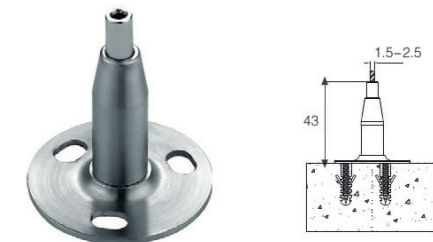

HEGOX MACRIS es un sistema de creación de estantería de cristal de soportes de acero de alta calidad.  
HEGOX MACRIS is a shelf system glass made with high quality steel brackets

- Grosor de vidrio de 6-8 mm Glass thickness 6-8 mm
- Acero Inox Satinado AISI 304 Stainless Steel Satin Finish AISI 304
- Peso máximo por nivel 20 Kg con un número máximo de 3 niveles Maximum weight 20kg each level with a maximum of 3 levels.
- Número máximo de niveles 5, con un peso máximo de 10 Kg. Maximum weight 10kg each level, with a maximum of 5 levels.

**SOPORTE CABLE REGULABLE ACERO AISI 304**  
WIRE ADJUSTABLE BASE STEEL AISI 304

3080101 IS

**SOPORTE CABLE FIJO ACERO AISI 304**  
WIRE FIXED BASE STEEL AISI 304

3080102 IS

**SOPORTE CABLE 3 PUNTOS FIJACIÓN ACERO AISI 304**  
WIRE 3 MOORING POINTS BASE STEEL AISI 304

3080103 IS

**SOPORTE VIDRIO SENCILLO 6-8 mm ACERO AISI 304**  
SINGLE GLASS BRACKET 6-8 mm STEEL AISI 304

3080106 IS

**SOPORTE VIDRIO DOBLE 6-8 mm ACERO AISI 304**  
DOUBLE GLASS BRACKET 6-8 mm STEEL AISI 304

3080107 IS

**MTS. CABLE ACERO AISI 304 Ø 2 mm**  
MTS. WIRE STEEL AISI 304 Ø 2mm

3080111 IS