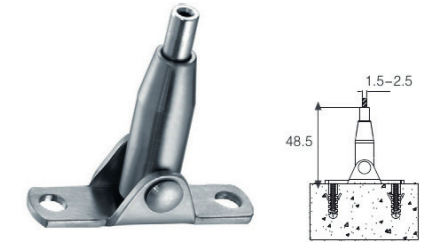

HEGOX MACRIS es un sistema de creación de estantería de cristal de soportes de acero de alta calidad.  
HEGOX MACRIS is a shelf system glass made with high quality steel brackets

- Grosor de vidrio de 6-8 mm Glass thickness 6-8 mm
- Acero Inox Satinado AISI 304 Stainless Steel Satin Finish AISI 304
- Peso máximo por nivel 20 Kg con un número máximo de 3 niveles Maximum weight 20kg each level with a maximum of 3 levels.
- Número máximo de niveles 5, con un peso máximo de 10 Kg. Maximum weight 10kg each level, with a maximum of 5 levels.

**SOPORTE CABLE REGULABLE ACERO AISI 304**  
WIRE ADJUSTABLE BASE STEEL AISI 304

3080101 IS

**SOPORTE CABLE FIJO ACERO AISI 304**  
WIRE FIXED BASE STEEL AISI 304

3080102 IS

**SOPORTE CABLE 3 PUNTOS FIJACIÓN ACERO AISI 304**  
WIRE 3 MOORING POINTS BASE STEEL AISI 304

3080103 IS

**SOPORTE VIDRIO SENCILLO 6-8 mm ACERO AISI 304**  
SINGLE GLASS BRACKET 6-8 mm STEEL AISI 304

3080106 IS

**SOPORTE VIDRIO DOBLE 6-8 mm ACERO AISI 304**  
DOUBLE GLASS BRACKET 6-8 mm STEEL AISI 304

3080107 IS

**MTS. CABLE ACERO AISI 304 Ø 2 mm**  
MTS. WIRE STEEL AISI 304 Ø 2mm

3080111 IS