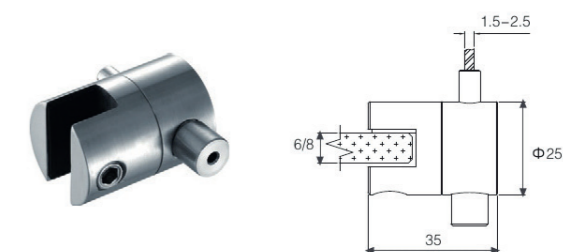

HEGOX MACRIS es un sistema de creación de estantería de cristal de soportes de acero de alta calidad.  
HEGOX MACRIS is a shelf system glass made with high quality steel brackets

- Grosor de vidrio de 6-8 mm Glass thickness 6-8 mm
- Acero Inox Satinado AISI 304 Stainless Steel Satin Finish AISI 304
- Peso máximo por nivel 20 Kg con un número máximo de 3 niveles Maximum weight 20kg each level with a maximum of 3 levels.
- Número máximo de niveles 5, con un peso máximo de 10 Kg. Maximum weight 10kg each level, with a maximum of 5 levels.

**SOPORTE CABLE REGULABLE ACERO AISI 304**  
WIRE ADJUSTABLE BASE STEEL AISI 304

3080101 IS

**SOPORTE CABLE FIJO ACERO AISI 304**  
WIRE FIXED BASE STEEL AISI 304

3080102 IS

**SOPORTE CABLE 3 PUNTOS FIJACIÓN ACERO AISI 304**  
WIRE 3 MOORING POINTS BASE STEEL AISI 304

3080103 IS

**SOPORTE VIDRIO SENCILLO 6-8 mm ACERO AISI 304**  
SINGLE GLASS BRACKET 6-8 mm STEEL AISI 304

3080106 IS

**SOPORTE VIDRIO DOBLE 6-8 mm ACERO AISI 304**  
DOUBLE GLASS BRACKET 6-8 mm STEEL AISI 304

3080107 IS

**MTS. CABLE ACERO AISI 304 Ø 2 mm**  
MTS. WIRE STEEL AISI 304 Ø 2mm

3080111 IS