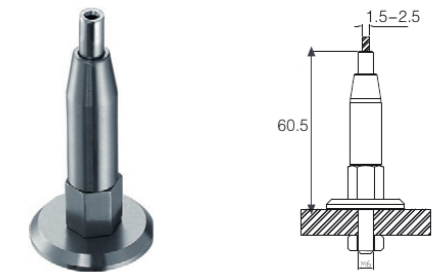

HEGOX MACRIS es un sistema de creación de estantería de cristal de soportes de acero de alta calidad.  
HEGOX MACRIS is a shelf system glass made with high quality steel brackets

- Grosor de vidrio de 6-8 mm Glass thickness 6-8 mm
- Acero Inox Satinado AISI 304 Stainless Steel Satin Finish AISI 304
- Peso máximo por nivel 20 Kg con un número máximo de 3 niveles Maximum weight 20kg each level with a maximum of 3 levels.
- Número máximo de niveles 5, con un peso máximo de 10 Kg. Maximum weight 10kg each level, with a maximum of 5 levels.

**SOPORTE CABLE REGULABLE ACERO AISI 304**  
WIRE ADJUSTABLE BASE STEEL AISI 304

3080101 IS

**SOPORTE CABLE FIJO ACERO AISI 304**  
WIRE FIXED BASE STEEL AISI 304

3080102 IS

**SOPORTE CABLE 3 PUNTOS FIJACIÓN ACERO AISI 304**  
WIRE 3 MOORING POINTS BASE STEEL AISI 304

3080103 IS

**SOPORTE VIDRIO SENCILLO 6-8 mm ACERO AISI 304**  
SINGLE GLASS BRACKET 6-8 mm STEEL AISI 304

3080106 IS

**SOPORTE VIDRIO DOBLE 6-8 mm ACERO AISI 304**  
DOUBLE GLASS BRACKET 6-8 mm STEEL AISI 304

3080107 IS

**MTS. CABLE ACERO AISI 304 Ø 2 mm**  
MTS. WIRE STEEL AISI 304 Ø 2mm

3080111 IS