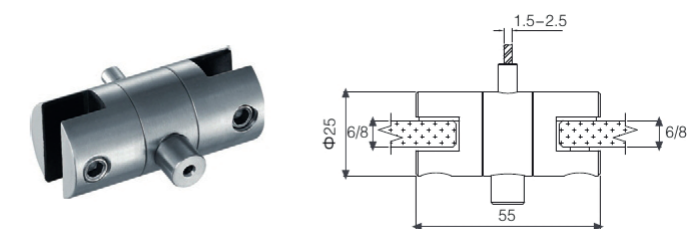

HEGOX MACRIS es un sistema de creación de estantería de cristal de soportes de acero de alta calidad.  
HEGOX MACRIS is a shelf system glass made with high quality steel brackets

- Grosor de vidrio de 6-8 mm Glass thickness 6-8 mm
- Acero Inox Satinado AISI 304 Stainless Steel Satin Finish AISI 304
- Peso máximo por nivel 20 Kg con un número máximo de 3 niveles Maximum weight 20kg each level with a maximum of 3 levels.
- Número máximo de niveles 5, con un peso máximo de 10 Kg. Maximum weight 10kg each level, with a maximum of 5 levels.

**SOPORTE CABLE REGULABLE ACERO AISI 304**  
WIRE ADJUSTABLE BASE STEEL AISI 304

3080101 IS

**SOPORTE CABLE FIJO ACERO AISI 304**  
WIRE FIXED BASE STEEL AISI 304

3080102 IS

**SOPORTE CABLE 3 PUNTOS FIJACIÓN ACERO AISI 304**  
WIRE 3 MOORING POINTS BASE STEEL AISI 304

3080103 IS

**SOPORTE VIDRIO SENCILLO 6-8 mm ACERO AISI 304**  
SINGLE GLASS BRACKET 6-8 mm STEEL AISI 304

3080106 IS

**SOPORTE VIDRIO DOBLE 6-8 mm ACERO AISI 304**  
DOUBLE GLASS BRACKET 6-8 mm STEEL AISI 304

3080107 IS

**MTS. CABLE ACERO AISI 304 Ø 2 mm**  
MTS. WIRE STEEL AISI 304 Ø 2mm

3080111 IS