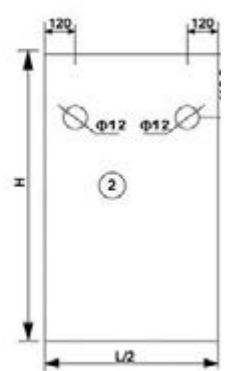

## HEGOX MAR DE PLATA

8-10 mm

AISI 304

Especificar en el pedido la medida de la mampara