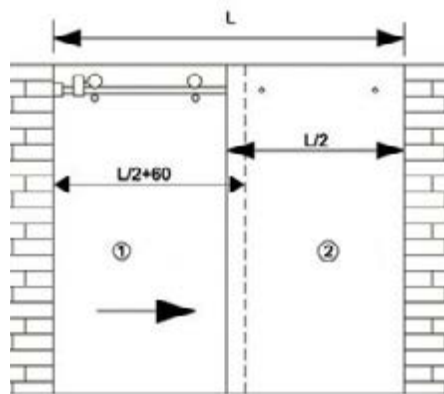

## HEGOX MAR DE PLATA

8-10 mm

AISI 304

Especificar en el pedido la medida de la mampara