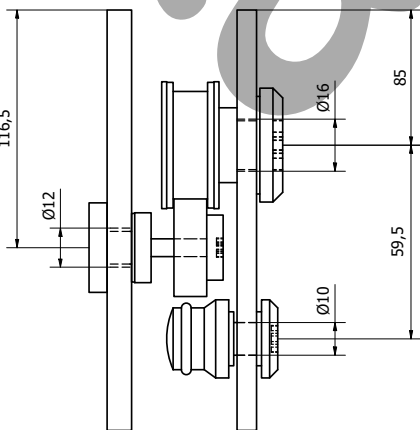

## HEGOX MAR DE PLATA

8-10 mm

AISI 304

Especificar en el pedido la medida de la mampara