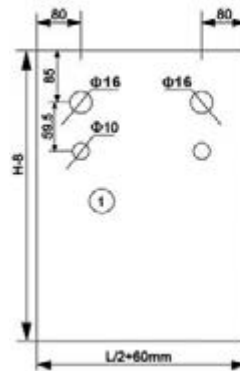

## HEGOX MAR DE PLATA

8-10 mm

AISI 304

Especificar en el pedido la medida de la mampara