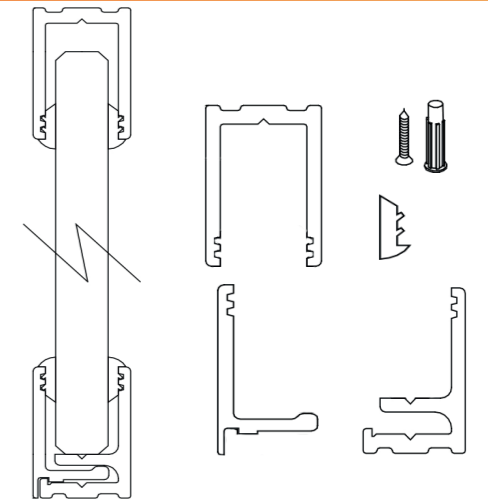

HEGOXPRO

**KIT ALUMINIO**

KIT ALUMINUM

|         |    |         |                     |
|---------|----|---------|---------------------|
| 2510300 | AP | 4000 mm | Vidrio Glass 4+4 mm |
| 2510301 | PB | 3000 mm | Vidrio Glass 4+4 mm |
| 2510305 | AP | 4000 mm | Vidrio Glass 5+5 mm |
| 2510306 | PB | 3000 mm | Vidrio Glass 5+5 mm |
| 2510310 | AP | 4000 mm | Vidrio Glass 6+6 mm |
| 2510311 | PB | 3000 mm | Vidrio Glass 6+6 mm |

Los kits constan de:  
 - 3 perfiles (1 de arriba y 2 de abajo)  
 - 2 Bolsas con tornillos  
 - 4 gomas de cierre.

Kits are made up of:  
 - 3 profiles (1 top y 2 bottom)  
 - 2 screw bags  
 - 4 seal closing

**MTS. U ALUMINIO 30 x 20 mm**

MTS. U ALUMINUM 30 x 20 mm

|         |    |         |
|---------|----|---------|
| 2510340 | AP | 4000 mm |
| 2510341 | PB | 3000 mm |

**MTS. F APOYO ALUMINIO 30 x 21 mm**

MTS. F BASE ALUMINUM 30 x 21 mm

|         |    |         |
|---------|----|---------|
| 2510335 | AP | 4000 mm |
| 2510336 | PB | 3000 mm |

**MTS. L TAPA ALUMINIO 30 x 20 mm**

MTS. L COVER ALUMINUM 30 x 20 mm

|         |    |         |
|---------|----|---------|
| 2510330 | AP | 4000 mm |
| 2510331 | PB | 3000 mm |