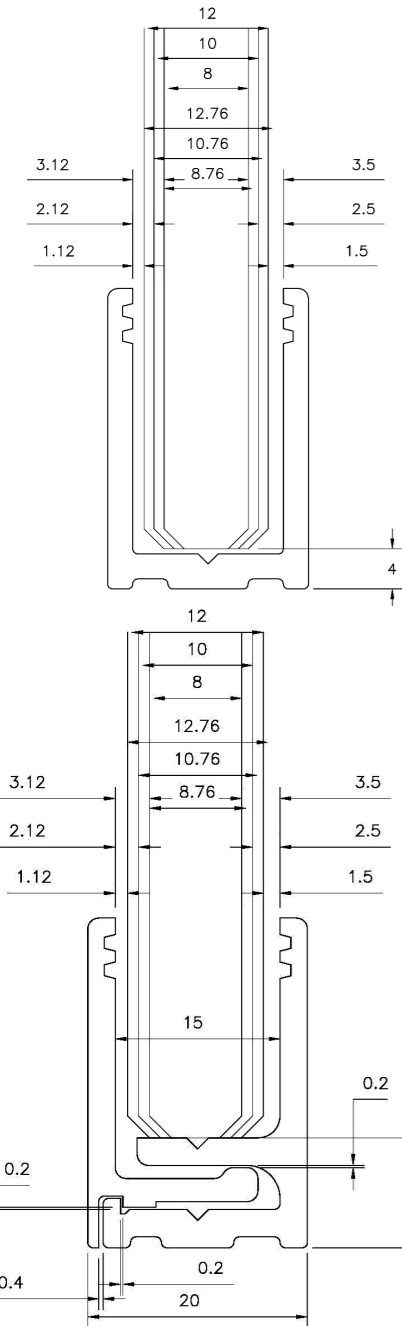

HEGOXPRO

**KIT ALUMINIO**

KIT ALUMINUM

|         |    |         |                     |
|---------|----|---------|---------------------|
| 2510300 | AP | 4000 mm | Vidrio Glass 4+4 mm |
| 2510301 | PB | 3000 mm | Vidrio Glass 4+4 mm |
| 2510305 | AP | 4000 mm | Vidrio Glass 5+5 mm |
| 2510306 | PB | 3000 mm | Vidrio Glass 5+5 mm |
| 2510310 | AP | 4000 mm | Vidrio Glass 6+6 mm |
| 2510311 | PB | 3000 mm | Vidrio Glass 6+6 mm |

**MTS. U ALUMINIO 30 x 20 mm**

MTS. U ALUMINUM 30 x 20 mm

|         |    |         |
|---------|----|---------|
| 2510340 | AP | 4000 mm |
| 2510341 | PB | 3000 mm |

**MTS. F APOYO ALUMINIO 30 x 21 mm**

MTS. F BASE ALUMINUM 30 x 21 mm

|         |    |         |
|---------|----|---------|
| 2510335 | AP | 4000 mm |
| 2510336 | PB | 3000 mm |

**MTS. L TAPA ALUMINIO 30 x 20 mm**

MTS. L COVER ALUMINUM 30 x 20 mm

|         |    |         |
|---------|----|---------|
| 2510330 | AP | 4000 mm |
| 2510331 | PB | 3000 mm |

**MTS. GOMA DE CIERRE POLÍMERO EVA**

MTS. CLOSING SEAL EVA POLYMER

|         |        |
|---------|--------|
| 2510345 | 4+4 mm |
| 2510350 | 5+5 mm |
| 2510355 | 6+6 mm |

**CONJUNTO TORNILLERÍA**

SCREW SET