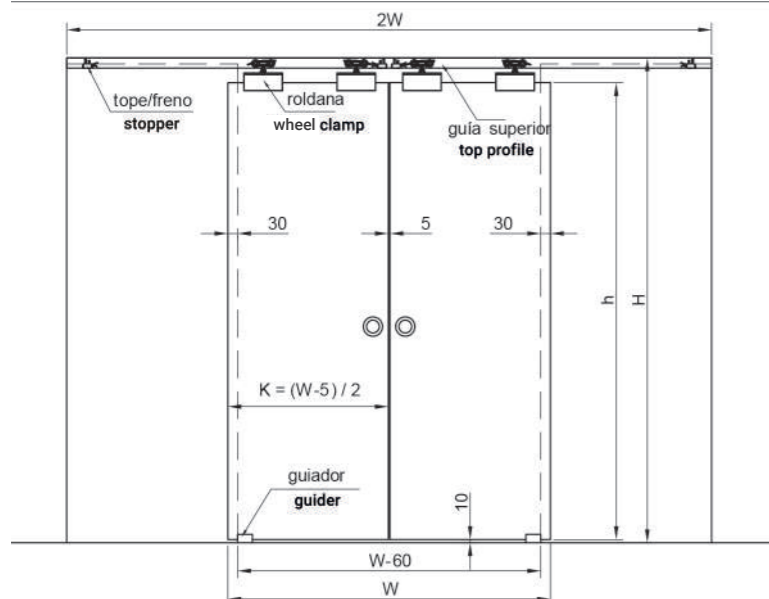

HEGOX STAR

HEGOX Star destaca por su versatilidad. Está disponible para soportar distintos pesos: vidrios de 40, 80 y 120 kg. Además, esto conlleva que también se pueda adaptar a distintos grosores: 8, 10 y 12 mm. La estética de la corredera no varía, el cambio principal es el juego de pinzas.

Además, gracias a sus guías superiores, permite la posibilidad de anclaje a pared o a techo. Los principales accesorios están fabricados en aluminio anodizado plata mate en busca de una estética versátil con unos acabados cuidados. Sin embargo, los tapes sí que están disponibles en otros acabados: blanco y plata brillo.

HEGOX Star stands out for its versatility. It is available for different door weight: glasses of 40, 80 and 120kg. Besides, it can be adapted to different glass thickness: 8, 10 and 12mm. Esthetically the sliding door system does not vary, the main change is in the fitting set to use.

Its top profile allows this system being installed on ceiling and wall. All the profiles are made of aluminum, however, the cover finish can be chosen between anodized silver, polish silver or white.

JUEGO COMPLETO ACCESORIOS

FITTING SET

1080650

40 Kg Vidrio 8 -12 mm
40 kg Glass 8-12 mm

1080655

80 Kg Vidrio 8 -12 mm
80 kg Glass 8-12 mm

1080660

120 Kg Vidrio 10 -12 mm
120 kg Glass 10-12 mm

JUEGO DE PINZAS ALUMINIO

CLAMPS SET ALUMINUM

1080651

40 Kg Vidrio 8 -12 mm
40 kg Glass 8-12 mm

1080656

80 Kg Vidrio 8 -12 mm
80 kg Glass 8-12 mm

1080666

120 Kg Vidrio 10 -12 mm
120 kg Glass 10-12 mm