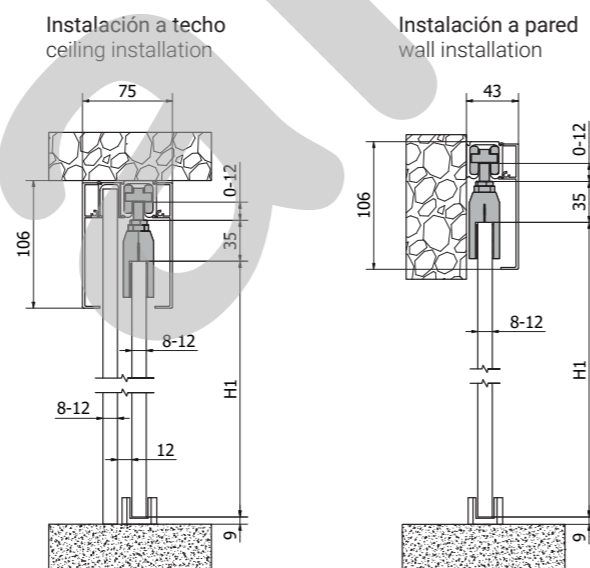

HEGOX STAR

HEGOX Star destaca por su versatilidad. Está disponible para soportar distintos pesos: vidrios de 40, 80 y 120 kg. Además, esto conlleva que también se pueda adaptar a distintos grosores: 8, 10 y 12 mm. La estética de la corredera no varía, el cambio principal es el juego de pinzas.

Además, gracias a sus guías superiores, permite la posibilidad de anclaje a pared o a techo. Los principales accesorios están fabricados en aluminio anodizado plata mate en busca de una estética versátil con unos acabados cuidados. Sin embargo, los tapes sí que están disponibles en otros acabados: blanco y plata brillo.

HEGOX Star stands out for its versatility. It is available for different door weight: glasses of 40, 80 and 120kg. Besides, it can be adapted to different glass thickness: 8, 10 and 12mm. Esthetically the sliding door system does not vary, the main change is in the fitting set to use.

Its top profile allows this system being installed on ceiling and wall. All the profiles are made of aluminum, however, the cover finish can be chosen between anodized silver, polish silver or white.

JUEGO COMPLETO ACCESORIOS

FITTING SET

1080650

40 Kg Vidrio 8 -12 mm
40 kg Glass 8-12 mm

1080655

80 Kg Vidrio 8 -12 mm
80 kg Glass 8-12 mm

1080660

120 Kg Vidrio 10 -12 mm
120 kg Glass 10-12 mm

JUEGO DE PINZAS ALUMINIO

CLAMPS SET ALUMINUM

1080651

40 Kg Vidrio 8 -12 mm
40 kg Glass 8-12 mm

1080656

80 Kg Vidrio 8 -12 mm
80 kg Glass 8-12 mm

1080666

120 Kg Vidrio 10 -12 mm
120 kg Glass 10-12 mm