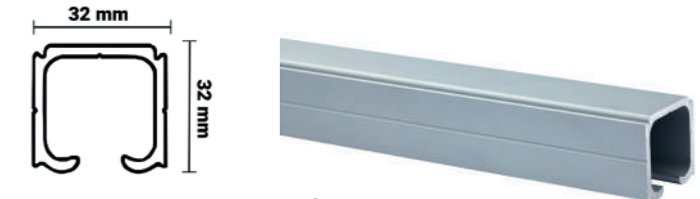

### JUEGO DE PINZAS ALUMINIO

CLAMPS SET ALUMINUM

1080651

40 Kg Vidrio 8 -12 mm  
40 kg Glass 8-12 mm

1080656

80 Kg Vidrio 8 -12 mm  
80 kg Glass 8-12 mm

1080666

120 Kg Vidrio 10 -12 mm  
120 kg Glass 10-12 mm

### PERFIL SUPERIOR ALUMINIO

TOP PROFILE ALUMINUM

1080665 2000 mm

1080667 3000 mm

1080669 5000 mm

Para instalación a pared no es necesaria escuadra, se taladra el perfil  
Wall installation does not required bracket, the profile is drilled straight to the wall.