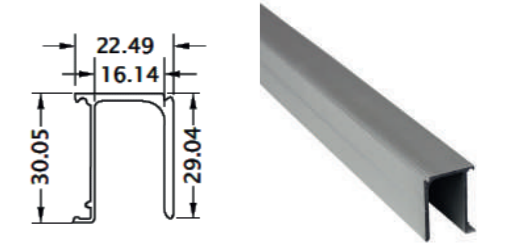

### JUEGO DE PINZAS ALUMINIO

CLAMPS SET ALUMINUM

1080651

40 Kg Vidrio 8 -12 mm  
40 kg Glass 8-12 mm

1080656

80 Kg Vidrio 8 -12 mm  
80 kg Glass 8-12 mm

1080666

120 Kg Vidrio 10 -12 mm  
120 kg Glass 10-12 mm

### PERFIL SUPERIOR ALUMINIO

TOP PROFILE ALUMINUM

1080665 2000 mm

1080667 3000 mm

1080669 5000 mm

Para instalación a pared no es necesaria escuadra, se taladra el perfil  
Wall installation does not required bracket, the profile is drilled straight to the wall.

### PERFIL VIDRIO FIJO ALUMINIO

FIX DOOR PROFILE ALUMINUM

1080675 2000 mm

1080677 3000 mm

1080679 5000 mm