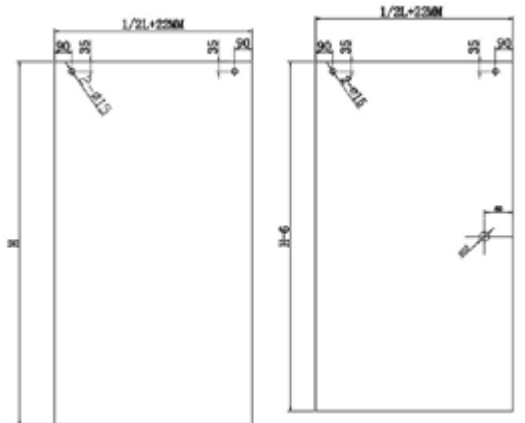

KIT MAMPARA 2 FIJOS / 2 CORREDERAS 90° 10 mm LATÓN 2000 mm SHOWER ROOM SET 2 FIX/ 2 SLIDING 90° 10 mm BRASS 2000 mm

1080710 CB

Composición

- 4- 1080701   2- 1080706
- 4- 1080702   2- 1080709
- 2- 1080703   2- 1080711
- 4- 1080704   6- 2025422
- 1- 1080705