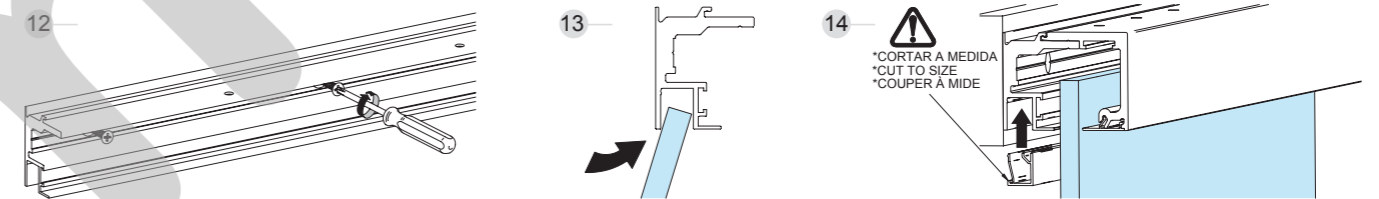

Sistemas de montaje

Assembly system | Système de montage

SV - X150 (MONTAJE PINZAS | CLAMPS ASSEMBLY | ASSEMBLAGE PINCES)

SOFTPRO[®]
TECHNOLOGY by Sohoco

SV - X150 (MONTAJE A PARED | WALL MOUNT | FIXATION A MUR)

Sistemas de montaje

Assembly system | Système de montage

SV - X150 (MONTAJE A TECHO | CEILING MOUNT | ASSEMBLAGE A SOSTRE)

SV - X150 (MONTAJE A PARED CON VIDRIO FIJO | WALL MOUNT WITH FIXED GLASS | FIXATION A MUR AVEC VERRE FIXE)