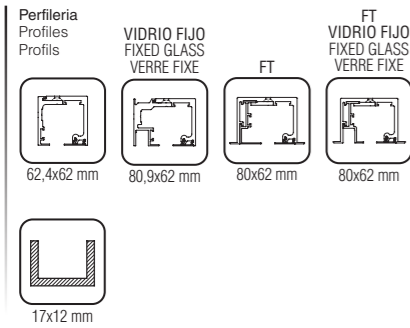

SV-X150

Características técnicas

Technical characteristics | Caractéristiques techniques

Pictogramas | Pictograms | Pictogrammes

Pesos | Weights | Poids

hasta 1 up to 1 jusqu'à 150 kg por hoja | per panel | par panneau

hasta 1 up to 1 jusqu'à 331 lb por hoja | per panel | par panneau

Variantes de instalación | Installation possibilities | Variantes d'installation

Sección tipo

Cross-section | Section type

(Cotas en mm / Dimensions in mm / Dimensions en mm)

SV - X150 (MONTAJE A PARED | WALL MOUNT | FIXATION A MUR)

SV - X150 (MONTAJE A PARED DE VIDRIO | GLASS WALL MOUNT | FIXATION SUR VERRE)

SV - X150 (MONTAJE A PARED | WALL MOUNT | FIXATION A MUR)

(OPCIÓN VIDRIO FIJO | FIXED GLASS OPTION | OPTION VERRE FIXE)