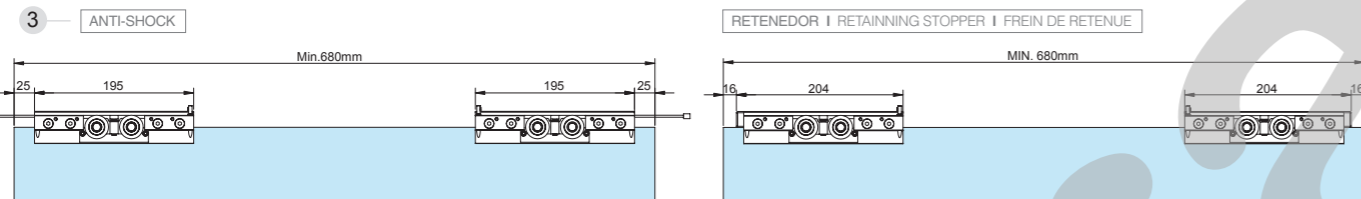

SV - X150 (MONTAJE A FALSO TECHO | FALSE CEILING MOUNT | ASSEMBLAGE FAUX PLAFOND)

(OPCIÓN VIDRIO FIJO | FIXED GLASS OPTION | OPTION VERRE FIXE)

Ver Video News
Watch Video News
Voir Video News

Ver Video de instalación
Watch installation Video
Voir la Vidéo d'installation

Sistemas de montaje

Assembly system | Système de montage

SV - X150 (MONTAJE PINZAS | CLAMPS ASSEMBLY | ASSEMBLAGE PINCES)

SOFTPRO[®]
TECHNOLOGY by Sohoco

SV - X150 (MONTAJE A PARED | WALL MOUNT | FIXATION A MUR)