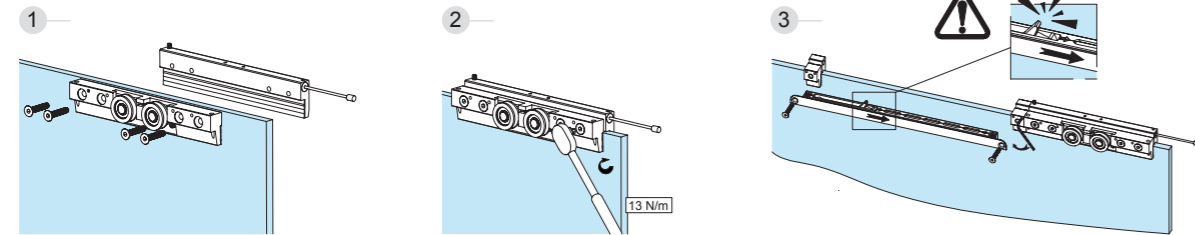

SV - X150 (MONTAJE A TECHO | CEILING MOUNT | MONTAGE A PLAFOND)

SV - X150 (MONTAJE A TECHO | CEILING MOUNT | MONTAGE A PLAFOND)

(OPCIÓN VIDRIO FIJO | FIXED GLASS OPTION | OPTION VERRE FIXE)

SV - X150 (MONTAJE A FALSO TECHO | FALSE CEILING MOUNT | ASSEMBLAGE FAUX PLAFOND)

SV - X150 (MONTAJE A FALSO TECHO | FALSE CEILING MOUNT | ASSEMBLAGE FAUX PLAFOND)

(OPCIÓN VIDRIO FIJO | FIXED GLASS OPTION | OPTION VERRE FIXE)

Ver Video News
Watch Video News
Voir Video News

Ver Video de instalación
Watch installation Video
Voir la Vidéo d'installation

Sistemas de montaje

Assembly system | Système de montage

SV - X150 (MONTAJE PINZAS | CLAMPS ASSEMBLY | ASSEMBLAGE PINCES)

SOFTPRO[®]
TECHNOLOGY by Sohoco

SV - X150 (MONTAJE A PARED | WALL MOUNT | FIXATION A MUR)