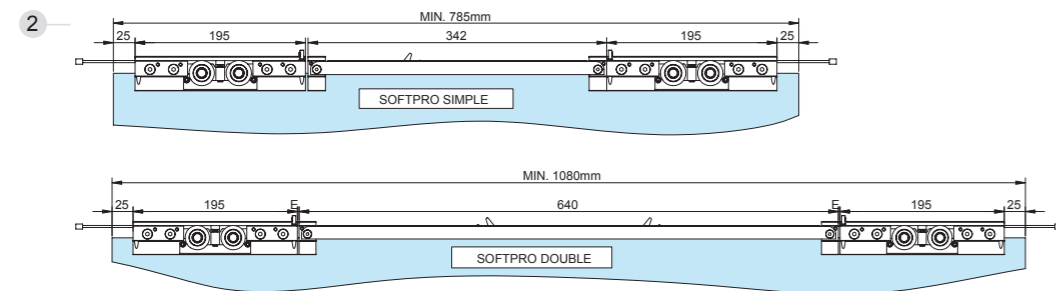

SV - X150 (MONTAJE A FALSO TECHO | FALSE CEILING MOUNT | ASSEMBLAGE FAUX PLAFOND)

(OPCIÓN VIDRIO FIJO | FIXED GLASS OPTION | OPTION VERRE FIXE)

Ver Video News
Watch Video News
Voir Video News

Ver Video de instalación
Watch installation Video
Voir la Vidéo d'installation

Sistemas de montaje

Assembly system | Système de montage

SV - X150 (MONTAJE PINZAS | CLAMPS ASSEMBLY | ASSEMBLAGE PINCES)

SOFTPRO[®]
TECHNOLOGY by Sohoco

SV - X150 (MONTAJE A PARED | WALL MOUNT | FIXATION A MUR)