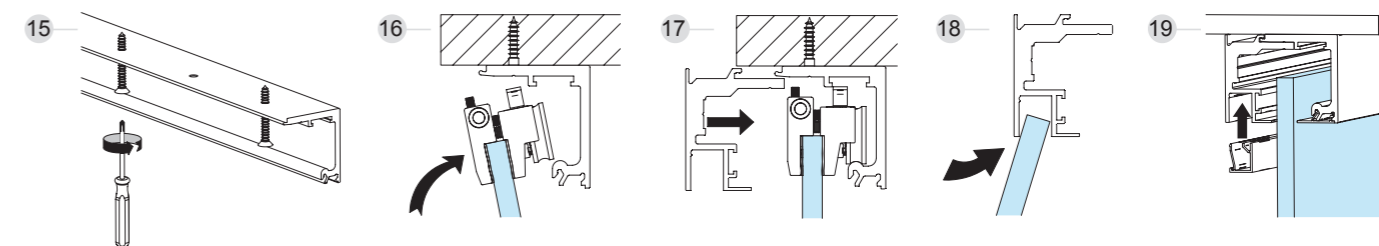

SV - X150 (MONTAJE A TECHO CON VIDRIO FIJO | CEILING MOUNT WITH FIXED GLASS | FIXATION A PLAFOND AVEC VERRE FIXE)