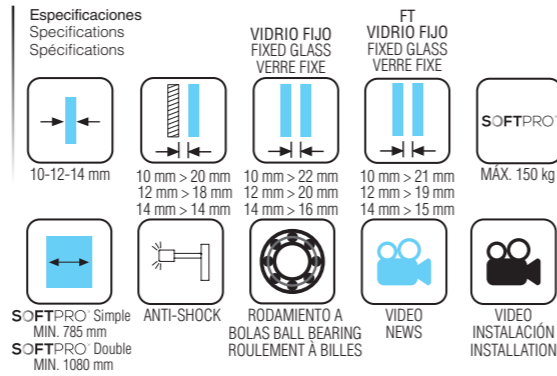

SV-X150

Características técnicas

Technical characteristics | Caractéristiques techniques

Pictogramas | Pictograms | Pictogrammes

Pesos | Weights | Poids

hasta 1 up to 1 jusqu'à 150 kg por hoja | per panel | par panneau

hasta 1 up to 1 jusqu'à 331 lb por hoja | per panel | par panneau

Variantes de instalación | Installation possibilities | Variantes d'installation

Sección tipo

Cross-section | Section type

(Cotas en mm / Dimensions in mm / Dimensions en mm)

SV - X150 (MONTAJE A PARED | WALL MOUNT | FIXATION A MUR)

SV - X150 (MONTAJE A PARED DE VIDRIO | GLASS WALL MOUNT | FIXATION SUR VERRE)

SV - X150 (MONTAJE A PARED | WALL MOUNT | FIXATION A MUR)

(OPCIÓN VIDRIO FIJO | FIXED GLASS OPTION | OPTION VERRE FIXE)