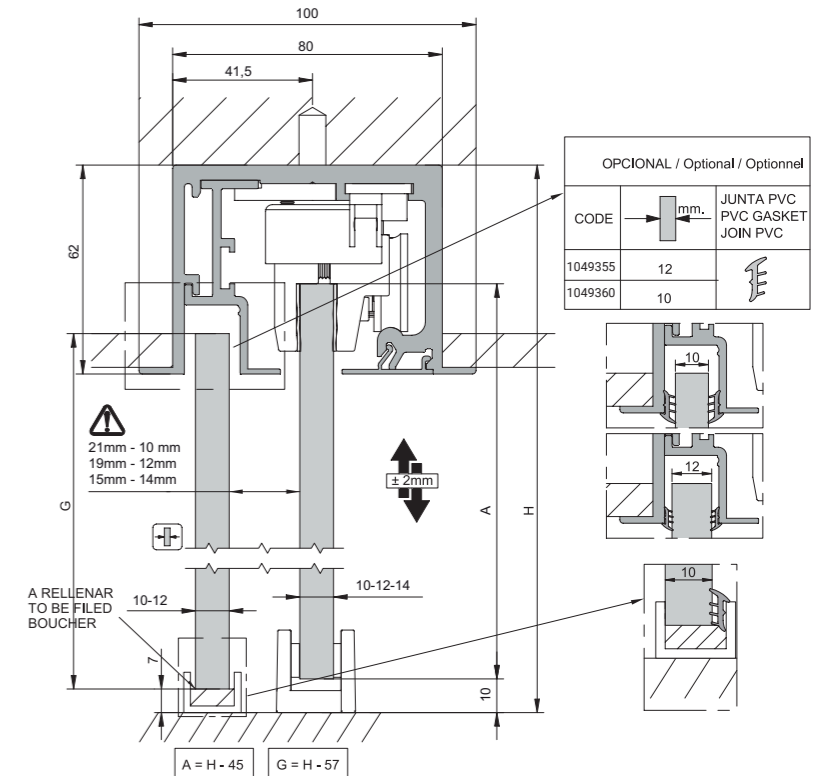

SV - X150 (MONTAJE A FALSO TECHO | FALSE CEILING MOUNT | ASSEMBLAGE FAUX PLAFOND)

(OPCIÓN VIDRIO FIJO | FIXED GLASS OPTION | OPTION VERRE FIXE)