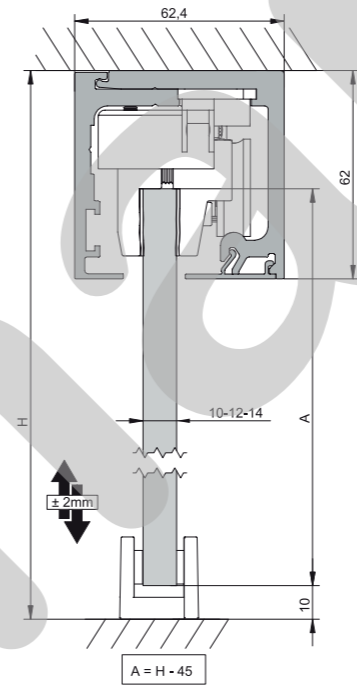

SV - X150 (MONTAJE A TECHO | CEILING MOUNT | MONTAGE A PLAFOND)