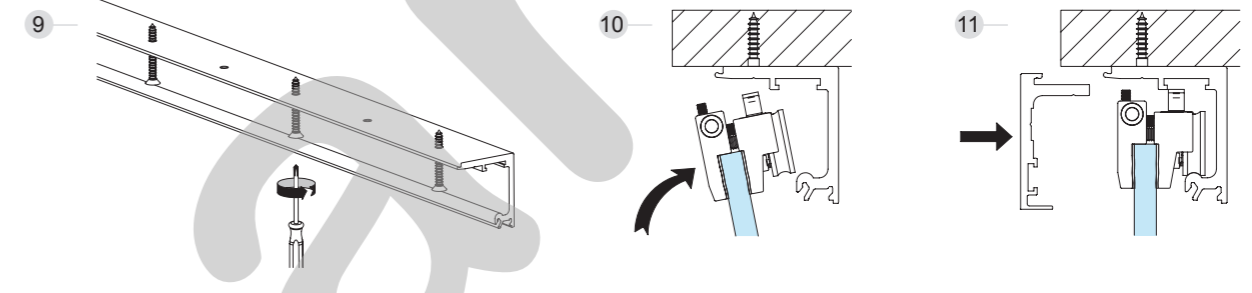

SV - X150 (MONTAJE A FALSO TECHO | FALSE CEILING MOUNT | ASSEMBLAGE FAUX PLAFOND)

(OPCIÓN VIDRIO FIJO | FIXED GLASS OPTION | OPTION VERRE FIXE)

Ver Video News
Watch Video News
Voir Video News

Ver Video de instalación
Watch installation Video
Voir la Vidéo d'installation

Sistemas de montaje

Assembly system | Système de montage

SV - X150 (MONTAJE PINZAS | CLAMPS ASSEMBLY | ASSEMBLAGE PINCES)

SOFTPRO[®]
TECHNOLOGY by Sohoco

SV - X150 (MONTAJE A PARED | WALL MOUNT | FIXATION A MUR)

Sistemas de montaje

Assembly system | Système de montage

SV - X150 (MONTAJE A TECHO | CEILING MOUNT | ASSEMBLAGE A SOSTRE)

SV - X150 (MONTAJE A PARED CON VIDRIO FIJO | WALL MOUNT WITH FIXED GLASS | FIXATION A MUR AVEC VERRE FIXE)