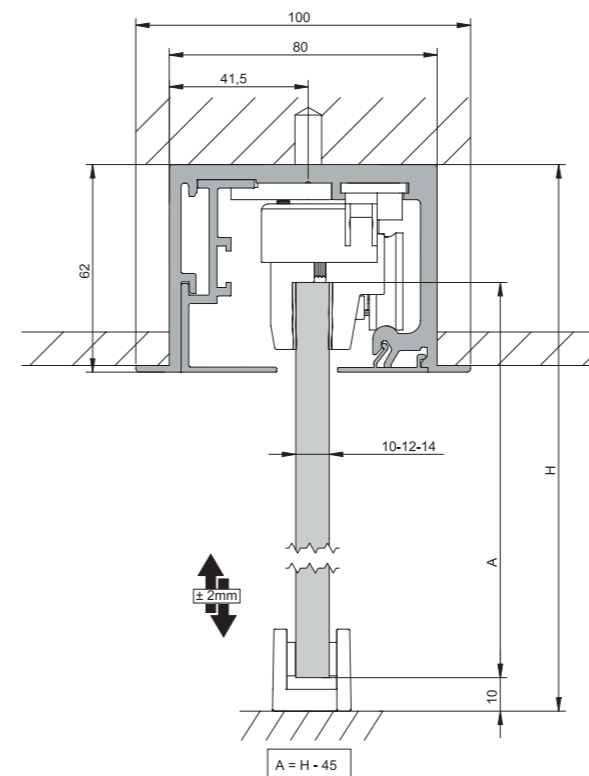

hasta 1 up to 1 jusqu'à 331 lb por hoja | per panel | par panneau

Variantes de instalación | Installation possibilities | Variantes d'installation

Sección tipo

Cross-section | Section type

(Cotas en mm / Dimensions in mm / Dimensions en mm)

SV - X150 (MONTAJE A TECHO | CEILING MOUNT | MONTAGE A PLAFOND)

SV - X150 (MONTAJE A TECHO | CEILING MOUNT | MONTAGE A PLAFOND)

(OPCIÓN VIDRIO FIJO | FIXED GLASS OPTION | OPTION VERRE FIXE)

SV - X150 (MONTAJE A FALSO TECHO | FALSE CEILING MOUNT | ASSEMBLAGE FAUX PLAFOND)