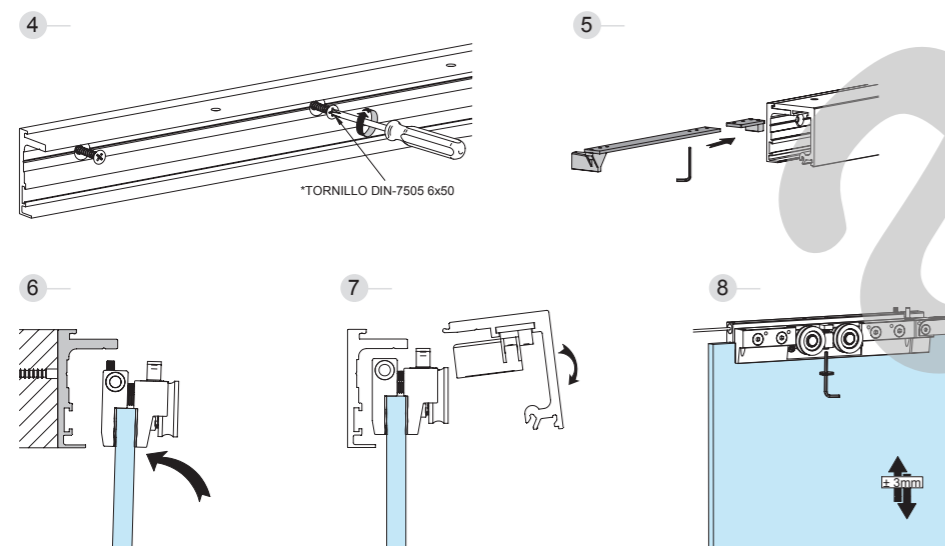

SV - X150 (MONTAJE A FALSO TECHO | FALSE CEILING MOUNT | ASSEMBLAGE FAUX PLAFOND)

(OPCIÓN VIDRIO FIJO | FIXED GLASS OPTION | OPTION VERRE FIXE)

Ver Video News
Watch Video News
Voir Video News

Ver Video de instalación
Watch installation Video
Voir la Vidéo d'installation

Sistemas de montaje

Assembly system | Système de montage

SV - X150 (MONTAJE PINZAS | CLAMPS ASSEMBLY | ASSEMBLAGE PINCES)

SOFTPRO[®]
TECHNOLOGY by Sohoco

SV - X150 (MONTAJE A PARED | WALL MOUNT | FIXATION A MUR)

Sistemas de montaje

Assembly system | Système de montage

SV - X150 (MONTAJE A TECHO | CEILING MOUNT | ASSEMBLAGE A SOSTRE)

SV - X150 (MONTAJE A PARED CON VIDRIO FIJO | WALL MOUNT WITH FIXED GLASS | FIXATION A MUR AVEC VERRE FIXE)