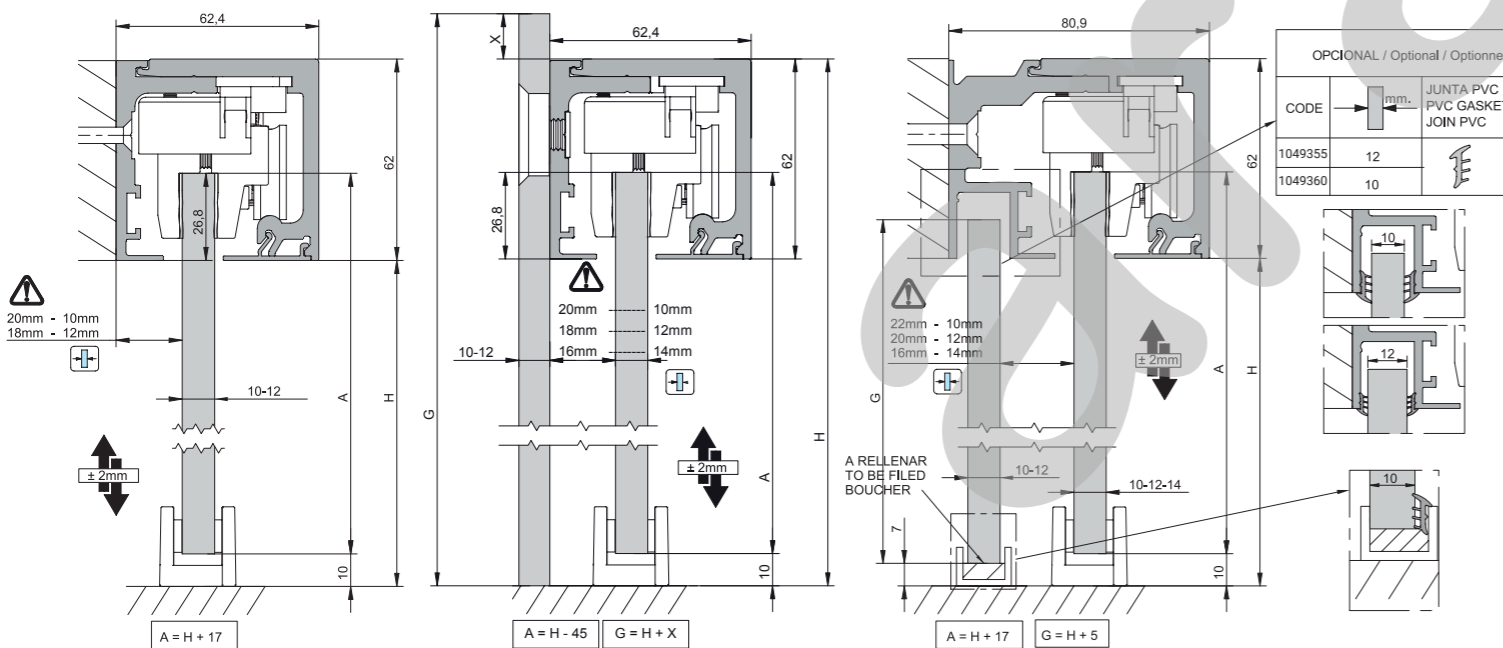

SV-X150

Características técnicas

Technical characteristics | Caractéristiques techniques

Pictogramas | Pictograms | Pictogrammes

Pesos | Weights | Poids

hasta 1 up to 1 jusqu'à 150 kg por hoja | per panel | par panneau

hasta 1 up to 1 jusqu'à 331 lb por hoja | per panel | par panneau

Variantes de instalación | Installation possibilities | Variantes d'installation

Sección tipo

Cross-section | Section type

(Cotas en mm / Dimensions in mm / Dimensions en mm)

SV - X150 (MONTAJE A PARED | WALL MOUNT | FIXATION A MUR)

SV - X150 (MONTAJE A PARED DE VIDRIO | GLASS WALL MOUNT | FIXATION SUR VERRE)

SV - X150 (MONTAJE A PARED | WALL MOUNT | FIXATION A MUR)

(OPCIÓN VIDRIO FIJO | FIXED GLASS OPTION | OPTION VERRE FIXE)