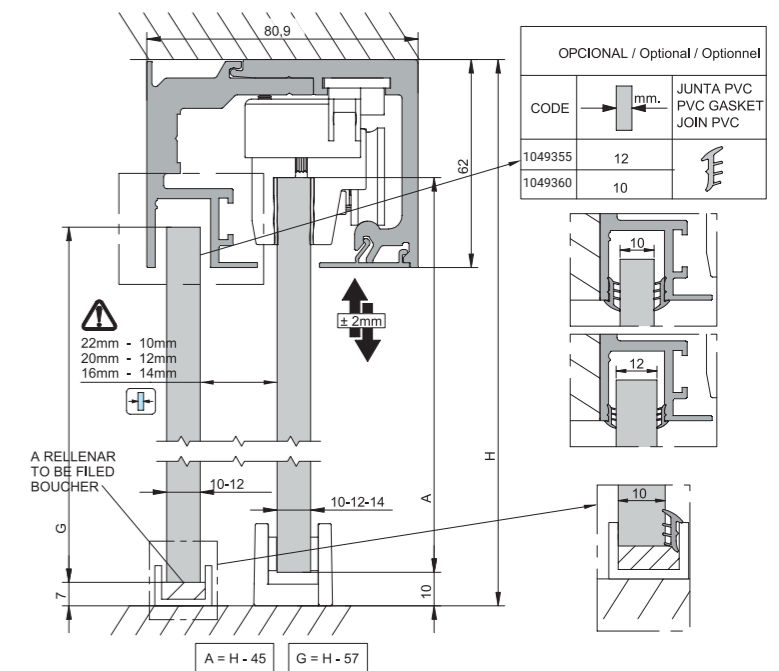

SV - X150 (MONTAJE A TECHO | CEILING MOUNT | MONTAGE A PLAFOND)

(OPCIÓN VIDRIO FIJO | FIXED GLASS OPTION | OPTION VERRE FIXE)