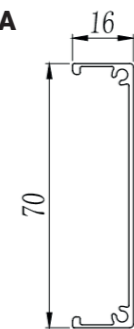

1098300

JUEGO COMPLETO ACCESORIOS 60 kg 10-12 mm DOBLE
FITTING SET 60 kg 10-12 mm DOUBLE

1098340

PERFIL SUPERIOR + TAPA ALUMINIO ANODIZADO PLATA
TOP PROFILE + COVER ALUMINUM ANODIZED SILVER

- 1098320 2000 mm
- 1098322 3000 mm
- 1098325 5000 mm

TAPE EMBELLECEDOR VIDRIO MONTANTE ALUMINIO ANODIZADO PLATA
FRONT COVER MOUNTED GLASS ALUMINUM ANODIZED SILVER

- 1098330 2000 mm
- 1098332 3000 mm
- 1098335 5000 mm

TAPETA LATERAL VIDRIO MONTANTE PLÁSTICO NEGRO
SIDE COVER MOUNTED GLASS BLACK PLASTIC

1098311

TAPETA LATERAL PLÁSTICO NEGRO
SIDE COVER BLACK PLASTIC

- 1098307 Izquierda Left
- 1098308 Derecha Right

SOPORTE PERFIL-VIDRIO PLÁSTICO NEGRO
GLASS-PROFILE SUPPORT BLACK PLASTIC

1098312