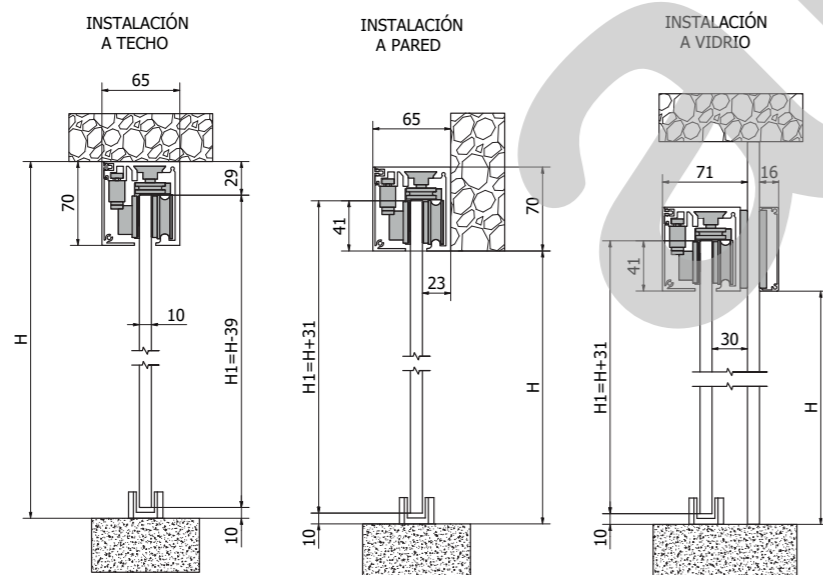

HEGOX T SINCRO

Con el sistema Hegox T Sincro, Hegox presenta su nueva serie de correderas T, unos sistemas de corredera con taladros al vidrio para dar una mayor solidez y eficacia en la instalación, montaje y funcionamiento.

La principal característica de la puerta es la sincronización de ambas hojas, es decir, se abren de manera coordinada.

Incluye el sistema de frenado Soft-Closing para optimizar su rendimiento y utilización. La instalación puede ser a pared o a montante de vidrio fijo.

Hegox T Sincro is another system of Hegox family T, that the glass need to be drilled to improve the efficiency and strength.

The main characteristic is that both doors of the system are synchronized; it means that they open in a coordinate way.

Besides, it includes the Softclosing device to warrantee its efficiency and use. Hegox T Sincro can be installed to wall or mounted on a glass.

JUEGO COMPLETO ACCESORIOS 60 kg 10-12 mm SENCILLO
FITTING SET 60 kg 10-12 mm SINGLE