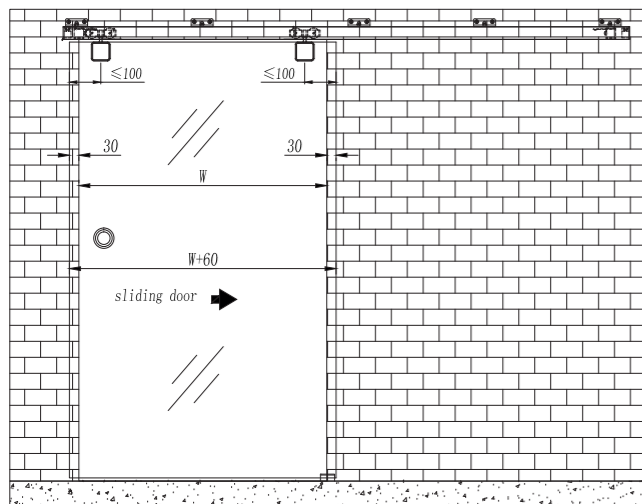

HEGOX T SQUARE

Siguiendo la línea de Hegox Star, donde las pinzas corren por debajo del perfil, esta corredera con estética cuadrada, dejará a la pinza vista. Soporta hasta 90 kg y requiere de la utilización de vidrio templado, al necesitar realizar muescas en el mismo. El grosor de vidrio debe estar entre los 10-12 mm. La estética, elegante y minimalista, se ve reforzada por un acabado en anodizado plata, que le aporta la sofisticación que refleja las principales características de este sistema.

In the same line as Hegox Star, where the clamps are seen and the wheels Slide throw a small profile, Hegox T Square introduces a straight lines aesthetic, because of that it is not needed a cover for the clamps. It stands 90 kg and 10-12 mm glass thickness per door. Tempered glass has to be used, because the glass is drilled. The elegant and minimalist aesthetic it is strengthen by its finish in anodized silver, which gives sophistication, one of the main feature of the system.

JUEGO COMPLETO ACCESORIOS 90 Kg 10-12 mm
FITTING SET 90 kg 10-12 mm

1098010

PERFIL SUPERIOR ALUMINIO ANODIZADO PLATA
TOP PROFILE ALUMINUM ANODIZED SILVER

1098015 2000 mm
1098016 3000 mm
1098018 5000 mm

PINZA/ROLDANA 90 kg 10-12 mm ACERO IS
CLAMP/WHEEL 90 kg 10-12 mm STEEL SSS