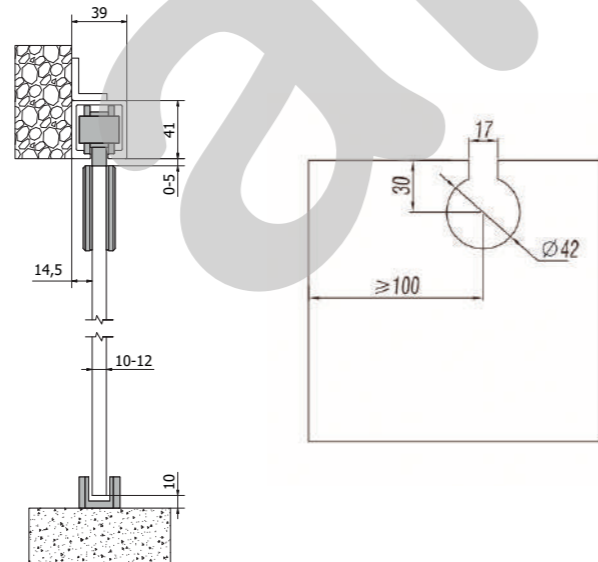

HEGOX T SQUARE

Siguiendo la línea de Hegox Star, donde las pinzas corren por debajo del perfil, esta corredera con estética cuadrada, dejará a la pinza vista. Soporta hasta 90 kg y requiere de la utilización de vidrio templado, al necesitar realizar muescas en el mismo. El grosor de vidrio debe estar entre los 10-12 mm. La estética, elegante y minimalista, se ve reforzada por un acabado en anodizado plata, que le aporta la sofisticación que refleja las principales características de este sistema.

In the same line as Hegox Star, where the clamps are seen and the wheels Slide throw a small profile, Hegox T Square introduces a straight lines aesthetic, because of that it is not needed a cover for the clamps. It stands 90 kg and 10-12 mm glass thickness per door. Tempered glass has to be used, because the glass is drilled. The elegant and minimalist aesthetic it is strengthen by its finish in anodized silver, which gives sophistication, one of the main feature of the system.

JUEGO COMPLETO ACCESORIOS 90 Kg 10-12 mm
FITTING SET 90 kg 10-12 mm

1098010

PERFIL SUPERIOR ALUMINIO ANODIZADO PLATA
TOP PROFILE ALUMINUM ANODIZED SILVER

1098015 2000 mm
1098016 3000 mm
1098018 5000 mm

PINZA/ROLDANA 90 kg 10-12 mm ACERO IS
CLAMP/WHEEL 90 kg 10-12 mm STEEL SSS

1098001

TOPE PERFIL 90 kg ALUMINIO
PROFILE STOPPER 90 kg ALUMINUM

1098002

TAPETA LATERAL PLASTICO NEGRO
SIDE COVER BLACK PLASTIC

1098003

ESCUADRA PERFIL SUPERIOR ACERO
FRAMING SQUARE TOP PROFILE STEEL

1098004