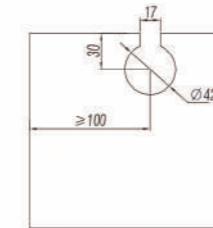

JUEGO COMPLETO ACCESORIOS 90 Kg 10-12 mm
FITTING SET 90 kg 10-12 mm

1098010

PERFIL SUPERIOR ALUMINIO ANODIZADO PLATA
TOP PROFILE ALUMINUM ANODIZED SILVER

1098015 2000 mm
1098016 3000 mm
1098018 5000 mm

PINZA/ROLDANA 90 kg 10-12 mm ACERO IS
CLAMP/WHEEL 90 kg 10-12 mm STEEL SSS

1098001

TOPE PERFIL 90 kg ALUMINIO
PROFILE STOPPER 90 kg ALUMINUM

1098002

TAPETA LATERAL PLASTICO NEGRO
SIDE COVER BLACK PLASTIC

1098003

ESCUADRA PERFIL SUPERIOR ACERO
FRAMING SQUARE TOP PROFILE STEEL

1098004