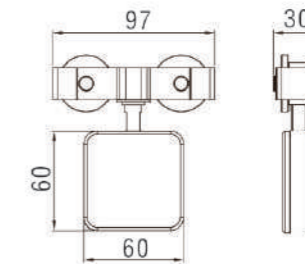

HEGOX T SQUARE

Siguiendo la línea de Hegox Star, donde las pinzas corren por debajo del perfil, esta corredera con estética cuadrada, dejará a la pinza vista. Soporta hasta 90 kg y requiere de la utilización de vidrio templado, al necesitar realizar muescas en el mismo. El grosor de vidrio debe estar entre los 10-12 mm. La estética, elegante y minimalista, se ve reforzada por un acabado en anodizado plata, que le aporta la sofisticación que refleja las principales características de este sistema.

In the same line as Hegox Star, where the clamps are seen and the wheels Slide throw a small profile, Hegox T Square introduces a straight lines aesthetic, because of that it is not needed a cover for the clamps. It stands 90 kg and 10-12 mm glass thickness per door. Tempered glass has to be used, because the glass is drilled. The elegant and minimalist aesthetic it is strengthen by its finish in anodized silver, which gives sophistication, one of the main feature of the system.

JUEGO COMPLETO ACCESORIOS 90 Kg 10-12 mm
FITTING SET 90 kg 10-12 mm

1098010

PERFIL SUPERIOR ALUMINIO ANODIZADO PLATA
TOP PROFILE ALUMINUM ANODIZED SILVER

1098015 2000 mm
1098016 3000 mm
1098018 5000 mm

PINZA/ROLDANA 90 kg 10-12 mm ACERO IS
CLAMP/WHEEL 90 kg 10-12 mm STEEL SSS

1098001

TOPE PERFIL 90 kg ALUMINIO
PROFILE STOPPER 90 kg ALUMINUM

1098002

TAPETA LATERAL PLASTICO NEGRO
SIDE COVER BLACK PLASTIC

1098003

ESCUADRA PERFIL SUPERIOR ACERO
FRAMING SQUARE TOP PROFILE STEEL

1098004