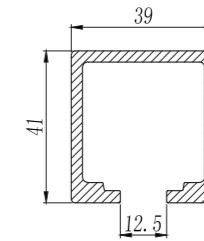

HEGOX T SQUARE

Siguiendo la línea de Hegox Star, donde las pinzas corren por debajo del perfil, esta corredera con estética cuadrada, dejará a la pinza vista. Soporta hasta 90 kg y requiere de la utilización de vidrio templado, al necesitar realizar muescas en el mismo. El grosor de vidrio debe estar entre los 10-12 mm. La estética, elegante y minimalista, se ve reforzada por un acabado en anodizado plata, que le aporta la sofisticación que refleja las principales características de este sistema.

In the same line as Hegox Star, where the clamps are seen and the wheels Slide throw a small profile, Hegox T Square introduces a straight lines aesthetic, because of that it is not needed a cover for the clamps. It stands 90 kg and 10-12 mm glass thickness per door. Tempered glass has to be used, because the glass is drilled. The elegant and minimalist aesthetic it is strengthen by its finish in anodized silver, which gives sophistication, one of the main feature of the system.

JUEGO COMPLETO ACCESORIOS 90 Kg 10-12 mm
FITTING SET 90 kg 10-12 mm

1098010

PERFIL SUPERIOR ALUMINIO ANODIZADO PLATA
TOP PROFILE ALUMINUM ANODIZED SILVER

1098015 2000 mm
1098016 3000 mm
1098018 5000 mm

PINZA/ROLDANA 90 kg 10-12 mm ACERO IS
CLAMP/WHEEL 90 kg 10-12 mm STEEL SSS

1098001

TOPE PERFIL 90 kg ALUMINIO
PROFILE STOPPER 90 kg ALUMINUM

1098002

TAPETA LATERAL PLASTICO NEGRO
SIDE COVER BLACK PLASTIC

1098003

ESCUADRA PERFIL SUPERIOR ACERO
FRAMING SQUARE TOP PROFILE STEEL

1098004