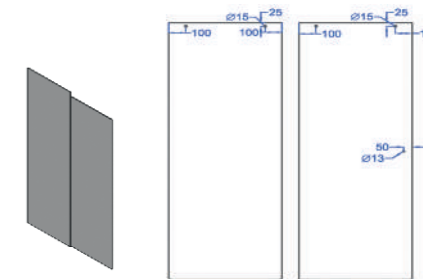

**VISUAL VK**

DESCUENTOS PARA VIDRIOS Glass cutout

VK1	FIJO	V * H/2+10	1
	MÓVIL	V-5 * H/2+10	1
VK2	FIJO	V * H/2+10	1
	MÓVIL	V-5 * H/2+10	1
	FIJO LATERAL	V+54 * Z	1
VK3	FIJO	V * H/3+20	2
	MÓVIL	V-5 * H/3+20	1
VK4	FIJO	V * H/4+11	2
	MÓVIL	V-5 * H/4+11	2
VK5	FIJO	V * H/2+10	1
	MÓVIL	V-5 * H/2+10	1
	FIJO	V * Z/2+10	1
	MÓVIL	V-5 * Z/2+10	1

**KIT MAMPARA FIJO-CORREDERA 180° 8 mm ACERO AISI 304 1950 mm VK1**

SHOWER ROOM SET SLIDING-FIX 180° 8 mm STEEL AISI 304 1950 mm VK1

1090800 IB

**KIT MAMPARA 2 FIJOS-CORREDERA 90° 8 mm AISI 304 1950 mm VK2**

SHOWER ROOM STEEL SLIDING-2 FIX 90° 8 mm AISI 304 1950 mm VK2

1090805 IB

**KIT MAMPARA 2 FIJOS-CORREDERA 180° 8 mm ACERO AISI 304 1950 mm VK3**

SHOWER ROOM SET SLIDING-2 FIX 180° 8 mm STEEL AISI 304 1950 mm VK3

SHOWER ROOM SET 2 SLIDING-2 FIX 180° 8 mm STEEL AISI 304 1200 x 1200 mm VK5G

1090820 IB