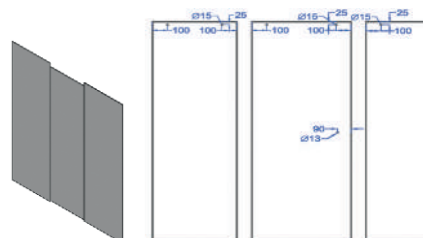

**KIT MAMPARA FIJO-CORREDERA 180° 8 mm ACERO AISI 304 1950 mm VK1**

SHOWER ROOM SET SLIDING-FIX 180° 8 mm STEEL AISI 304 1950 mm VK1

1090800 IB

**KIT MAMPARA 2 FIJOS-CORREDERA 90° 8 mm AISI 304 1950 mm VK2**

SHOWER ROOM STEEL SLIDING-2 FIX 90° 8 mm AISI 304 1950 mm VK2

1090805 IB

**KIT MAMPARA 2 FIJOS-CORREDERA 180° 8 mm ACERO AISI 304 1950 mm VK3**

SHOWER ROOM SET SLIDING-2 FIX 180° 8 mm STEEL AISI 304 1950 mm VK3

1090810 IB

**KIT MAMPARA 2 FIJOS-2 CORREDERAS 180° 8 mm ACERO AISI 304 1950 mm VK4**

SHOWER ROOM SET 2 SLIDING-2 FIX 180° 8 mm STEEL AISI 304 1950 mm VK4

1090815 IB

**KIT MAMPARA 2 FIJOS-2 CORREDERAS 90° 8 mm ACERO AISI 304 1200 x 1200 mm VK5G**