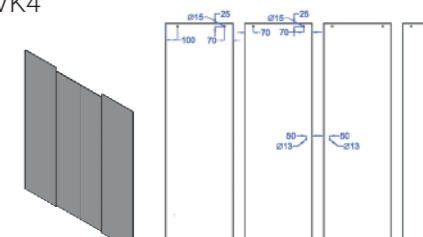

**KIT MAMPARA FIJO-CORREDERA 180° 8 mm ACERO AISI 304 1950 mm VK1**

SHOWER ROOM SET SLIDING-FIX 180° 8 mm STEEL AISI 304 1950 mm VK1

1090800 IB

**KIT MAMPARA 2 FIJOS-CORREDERA 90° 8 mm AISI 304 1950 mm VK2**

SHOWER ROOM STEEL SLIDING-2 FIX 90° 8 mm AISI 304 1950 mm VK2

1090805 IB

**KIT MAMPARA 2 FIJOS-CORREDERA 180° 8 mm ACERO AISI 304 1950 mm VK3**

SHOWER ROOM SET SLIDING-2 FIX 180° 8 mm STEEL AISI 304 1950 mm VK3

1090810 IB

**KIT MAMPARA 2 FIJOS-2 CORREDERAS 180° 8 mm ACERO AISI 304 1950 mm VK4**

SHOWER ROOM SET 2 SLIDING-2 FIX 180° 8 mm STEEL AISI 304 1950 mm VK4

1090815 IB

**KIT MAMPARA 2 FIJOS-2 CORREDERAS 90° 8 mm ACERO AISI 304 1200 x 1200 mm VK5G**