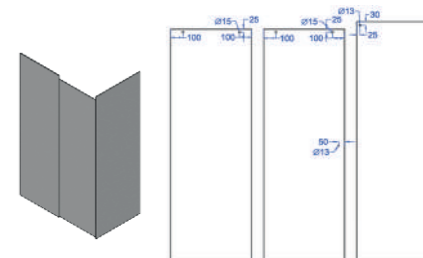

**KIT MAMPARA FIJO-CORREDERA 180° 8 mm ACERO AISI 304 1950 mm VK1**

SHOWER ROOM SET SLIDING-FIX 180° 8 mm STEEL AISI 304 1950 mm VK1

1090800 IB

**KIT MAMPARA 2 FIJOS-CORREDERA 90° 8 mm AISI 304 1950 mm VK2**

SHOWER ROOM STEEL SLIDING-2 FIX 90° 8 mm AISI 304 1950 mm VK2

1090805 IB

**KIT MAMPARA 2 FIJOS-CORREDERA 180° 8 mm ACERO AISI 304 1950 mm VK3**

SHOWER ROOM SET SLIDING-2 FIX 180° 8 mm STEEL AISI 304 1950 mm VK3

1090810 IB

**KIT MAMPARA 2 FIJOS-2 CORREDERAS 180° 8 mm ACERO AISI 304 1950 mm VK4**

SHOWER ROOM SET 2 SLIDING-2 FIX 180° 8 mm STEEL AISI 304 1950 mm VK4

1090815 IB

**KIT MAMPARA 2 FIJOS-2 CORREDERAS 90° 8 mm ACERO AISI 304 1200 x 1200 mm VK5G**

SHOWER ROOM SET 2 SLIDING-2 FIX 180° 8 mm STEEL AISI 304 1200 x 1200 mm VK5G

1090820 IB