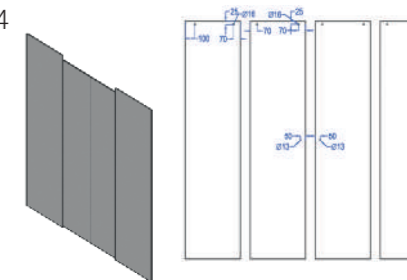

KIT MAMPARA FIJO-CORREDERA 180° 8 mm ACERO AISI 304 1950 mm VX1
SHOWER ROOM SET SLIDING-FIX 180° 8 mm STEEL AISI 304 1950 mm VX1

1090700 IB

KIT MAMPARA 2 FIJOS-CORREDERA 90° 8 mm ACERO AISI 304 1950 mm VX2
SHOWER ROOM SET SLIDING-2 FIX 90° 8 mm STEEL AISI 304 1950 mm VX2

1090705 IB

KIT MAMPARA 2 FIJOS-CORREDERA 180° 8 mm ACERO AISI 304 1950 mm VX3
SHOWER ROOM SET SLIDING-2 FIX 180° 8 mm STEEL AISI 304 1950 mm VX3

1090710 IB

KIT MAMPARA 2 FIJOS-2 CORREDERAS 180° 8 mm ACERO AISI 304 1950 mm VX4
SHOWER ROOM SET 2 SLIDING-2 FIX 180° 8 mm STEEL AISI 304 1950 mm VX4

1090715 IB

KIT MAMPARA 2 FIJOS-2 CORREDERAS 90° 8 mm ACERO AISI 304 1200 x 1200 mm VX5G
SHOWER ROOM SET 2 SLIDING-2 FIX 8 mm STEEL AISI 304 1200 x 1200 mm VX5G

1090720 IB