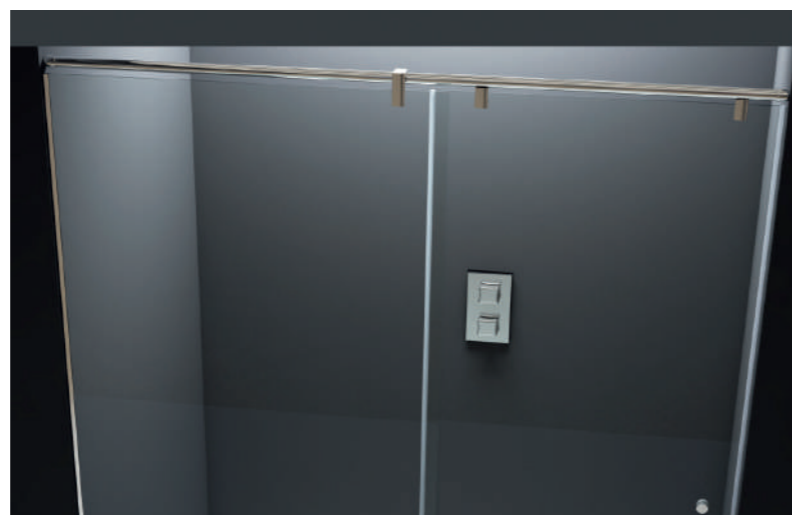

VISUAL VX

DESCUENTOS PARA VIDRIOS Glass cutout

VX1	FIJO	$V * H/2 + 10$	1
	MÓVIL	$V-5 * H/2 + 10$	1
VX2	FIJO	$V * H/2 + 10$	1
	MÓVIL	$V-5 * H/2 + 10$	1
	FIJO LATERAL	$V+61 * Z$	1
VX3	FIJO	$V * H/3 + 20$	2
	MÓVIL	$V-5 * H/3 + 20$	1
VX4	FIJO	$V * H/4 + 11$	2
	MÓVIL	$V-5 * H/4 + 11$	2
VX5	FIJO	$V * H/2 + 10$	1
	MÓVIL	$V-5 * H/2 + 10$	1
	FIJO	$V * Z/2 + 10$	1
	MÓVIL	$V-5 * Z/2 + 10$	1

1090700 IB