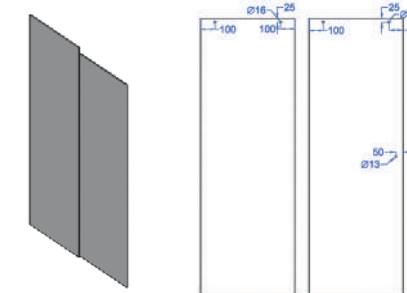

VISUAL VX

DESCUENTOS PARA VIDRIOS Glass cutout

VX1	FIJO	$V * H/2 + 10$	1
	MÓVIL	$V-5 * H/2 + 10$	1
VX2	FIJO	$V * H/2 + 10$	1
	MÓVIL	$V-5 * H/2 + 10$	1
	FIJO LATERAL	$V+61 * Z$	1
VX3	FIJO	$V * H/3 + 20$	2
	MÓVIL	$V-5 * H/3 + 20$	1
VX4	FIJO	$V * H/4 + 11$	2
	MÓVIL	$V-5 * H/4 + 11$	2
VX5	FIJO	$V * H/2 + 10$	1
	MÓVIL	$V-5 * H/2 + 10$	1
	FIJO	$V * Z/2 + 10$	1
	MÓVIL	$V-5 * Z/2 + 10$	1

KIT MAMPARA FIJO-CORREDERA 180° 8 mm ACERO AISI 304 1950 mm VX1
SHOWER ROOM SET SLIDING-FIX 180° 8 mm STEEL AISI 304 1950 mm VX1

1090700 IB

KIT MAMPARA 2 FIJOS-CORREDERA 90° 8 mm ACERO AISI 304 1950 mm VX2
SHOWER ROOM SET SLIDING-2 FIX 90° 8 mm STEEL AISI 304 1950 mm VX2

1090705 IB

KIT MAMPARA 2 FIJOS-CORREDERA 180° 8 mm ACERO AISI 304 1950 mm VX3
SHOWER ROOM SET SLIDING-2 FIX 180° 8 mm STEEL AISI 304 1950 mm VX3

1090710 IB

KIT MAMPARA 2 FIJOS-2 CORREDERAS 180° 8 mm ACERO AISI 304 1950 mm VX4
SHOWER ROOM SET 2 SLIDING-2 FIX 180° 8 mm STEEL AISI 304 1950 mm VX4

1090715 IB

KIT MAMPARA 2 FIJOS-2 CORREDERAS 90° 8 mm ACERO AISI 304 1200 x 1200 mm VX5G
SHOWER ROOM SET 2 SLIDING-2 FIX 8 mm STEEL AISI 304 1200 x 1200 mm VX5G

1090720 IB