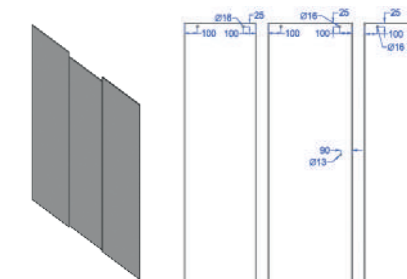

VISUAL VX

DESCUENTOS PARA VIDRIOS Glass cutout

VX1	FIJO	$V * H/2 + 10$	1
	MÓVIL	$V-5 * H/2 + 10$	1
VX2	FIJO	$V * H/2 + 10$	1
	MÓVIL	$V-5 * H/2 + 10$	1
	FIJO LATERAL	$V+61 * Z$	1
VX3	FIJO	$V * H/3 + 20$	2
	MÓVIL	$V-5 * H/3 + 20$	1
VX4	FIJO	$V * H/4 + 11$	2
	MÓVIL	$V-5 * H/4 + 11$	2
VX5	FIJO	$V * H/2 + 10$	1
	MÓVIL	$V-5 * H/2 + 10$	1
	FIJO	$V * Z/2 + 10$	1
	MÓVIL	$V-5 * Z/2 + 10$	1

KIT MAMPARA FIJO-CORREDERA 180° 8 mm ACERO AISI 304 1950 mm VX1
SHOWER ROOM SET SLIDING-FIX 180° 8 mm STEEL AISI 304 1950 mm VX1

1090700 IB

KIT MAMPARA 2 FIJOS-CORREDERA 90° 8 mm ACERO AISI 304 1950 mm VX2
SHOWER ROOM SET SLIDING-2 FIX 90° 8 mm STEEL AISI 304 1950 mm VX2

1090705 IB

KIT MAMPARA 2 FIJOS-CORREDERA 180° 8 mm ACERO AISI 304 1950 mm VX3
SHOWER ROOM SET SLIDING-2 FIX 180° 8 mm STEEL AISI 304 1950 mm VX3

1090710 IB

KIT MAMPARA 2 FIJOS-2 CORREDERAS 180° 8 mm ACERO AISI 304 1950 mm VX4
SHOWER ROOM SET 2 SLIDING-2 FIX 180° 8 mm STEEL AISI 304 1950 mm VX4

1090715 IB

KIT MAMPARA 2 FIJOS-2 CORREDERAS 90° 8 mm ACERO AISI 304 1200 x 1200 mm VX5G
SHOWER ROOM SET 2 SLIDING-2 FIX 8 mm STEEL AISI 304 1200 x 1200 mm VX5G

1090720 IB