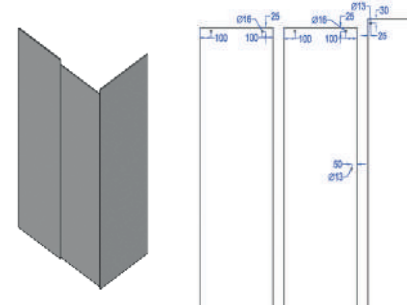

VISUAL VX

DESCUENTOS PARA VIDRIOS Glass cutout

VX1	FIJO	$V * H/2 + 10$	1
	MÓVIL	$V-5 * H/2 + 10$	1
VX2	FIJO	$V * H/2 + 10$	1
	MÓVIL	$V-5 * H/2 + 10$	1
	FIJO LATERAL	$V+61 * Z$	1
VX3	FIJO	$V * H/3 + 20$	2
	MÓVIL	$V-5 * H/3 + 20$	1
VX4	FIJO	$V * H/4 + 11$	2
	MÓVIL	$V-5 * H/4 + 11$	2
VX5	FIJO	$V * H/2 + 10$	1
	MÓVIL	$V-5 * H/2 + 10$	1
	FIJO	$V * Z/2 + 10$	1
	MÓVIL	$V-5 * Z/2 + 10$	1

KIT MAMPARA FIJO-CORREDERA 180° 8 mm ACERO AISI 304 1950 mm VX1
SHOWER ROOM SET SLIDING-FIX 180° 8 mm STEEL AISI 304 1950 mm VX1

1090700 IB

KIT MAMPARA 2 FIJOS-CORREDERA 90° 8 mm ACERO AISI 304 1950 mm VX2
SHOWER ROOM SET SLIDING-2 FIX 90° 8 mm STEEL AISI 304 1950 mm VX2

1090705 IB

KIT MAMPARA 2 FIJOS-CORREDERA 180° 8 mm ACERO AISI 304 1950 mm VX3
SHOWER ROOM SET SLIDING-2 FIX 180° 8 mm STEEL AISI 304 1950 mm VX3

1090710 IB

KIT MAMPARA 2 FIJOS-2 CORREDERAS 180° 8 mm ACERO AISI 304 1950 mm VX4
SHOWER ROOM SET 2 SLIDING-2 FIX 180° 8 mm STEEL AISI 304 1950 mm VX4

1090715 IB

KIT MAMPARA 2 FIJOS-2 CORREDERAS 90° 8 mm ACERO AISI 304 1200 x 1200 mm VX5G
SHOWER ROOM SET 2 SLIDING-2 FIX 8 mm STEEL AISI 304 1200 x 1200 mm VX5G

1090720 IB