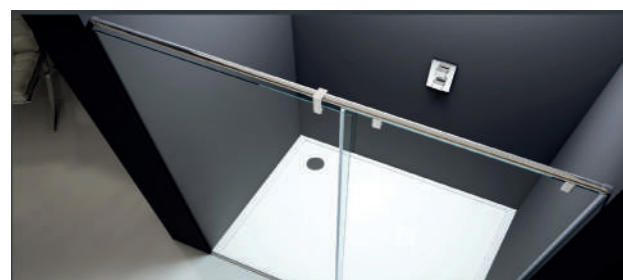

VISUAL VX

DESCUENTOS PARA VIDRIOS Glass cutout

VX1	FIJO	$V * H/2 + 10$	1
	MÓVIL	$V-5 * H/2 + 10$	1
VX2	FIJO	$V * H/2 + 10$	1
	MÓVIL	$V-5 * H/2 + 10$	1
	FIJO LATERAL	$V+61 * Z$	1
VX3	FIJO	$V * H/3 + 20$	2
	MÓVIL	$V-5 * H/3 + 20$	1
VX4	FIJO	$V * H/4 + 11$	2
	MÓVIL	$V-5 * H/4 + 11$	2
VX5	FIJO	$V * H/2 + 10$	1
	MÓVIL	$V-5 * H/2 + 10$	1
	FIJO	$V * Z/2 + 10$	1
	MÓVIL	$V-5 * Z/2 + 10$	1