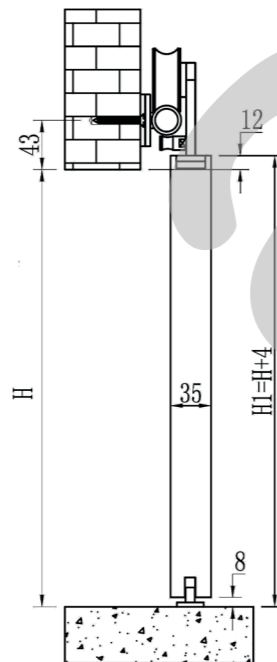

HEGOX W INOX

Es el segundo sistema de correderas Hegox adaptado a la madera. Se trata del mismo mecanismo que la corredera Hegox Inox, pero pensado para la madera. Conserva las características de la Hegox Inox, por lo que es capaz de soportar hasta 150 kg gracias a su elaboración en acero.

Tiene un acabado distinto a la Hegox W Star, para aumentar la oferta de acabados en correderas de madera. En este caso, está elaborado en un acabado de inox satinado.

- 150 kg
- 35 mm
- AISI 304
- IS
- 25 mm

JUEGO COMPLETO ACCESORIOS 150 kg
FITTING SET 150 kg
1085110

PERFIL SUPERIOR TUBO Ø 25 mm ACERO IS
TOP PROFILE TUBE Ø 25 mm STEEL SSS
1080160 2000 mm
1080162 3000 mm
1080164 4000 mm

ROLDANA/ANCLAJE 150 kg AISI 304 IS
WHEEL/HANGER 150 kg AISI 304 SSS
1085101