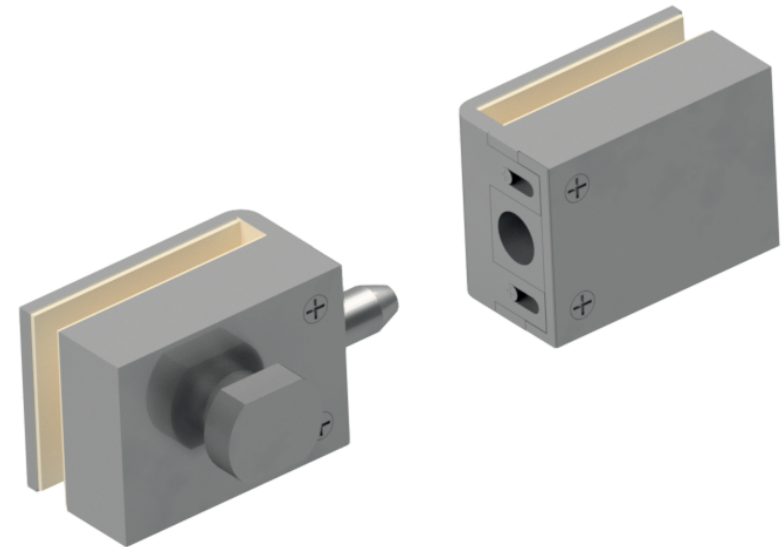

CERRADURA PESTILLO S/MUESCA 1551236

MEDIDAS

CARACTERÍSTICAS GENERALES:

- Material: AISI 304
- Acabado superficial: Cromo Brillo
- Mantenimiento y limpieza productos no corrosivos
- Para instalaciones generales
- Espesor de vidrio: 8-12mm