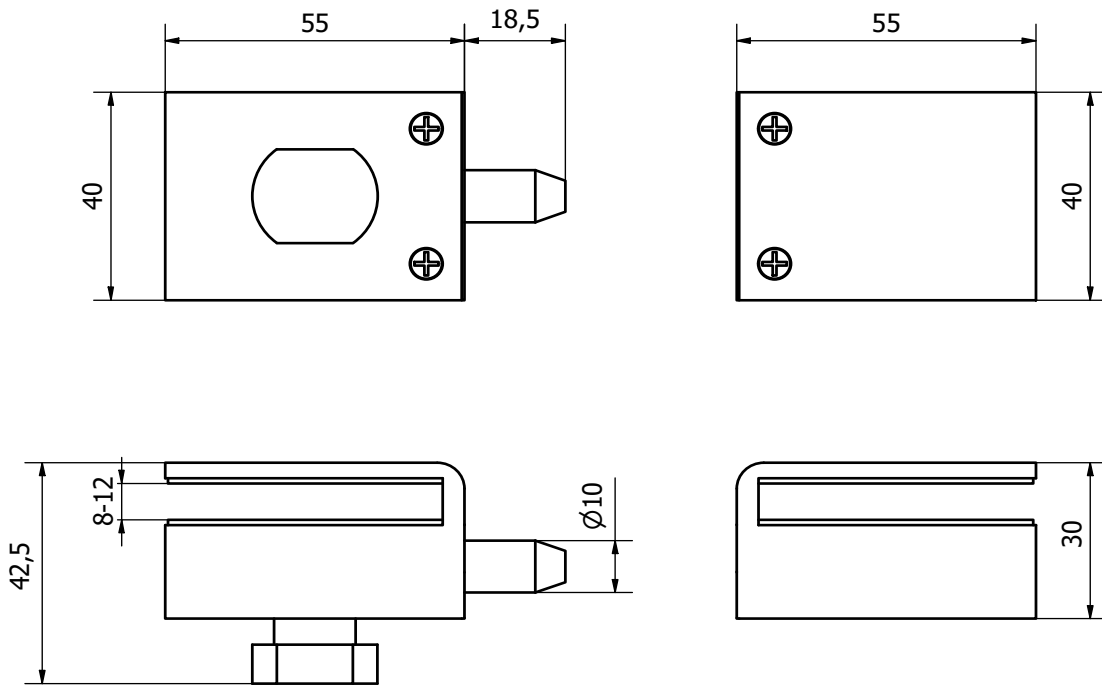

CERRADURA PESTILLO S/MUESCA 1551236

MEDIDAS

CARACTERÍSTICAS GENERALES:

- Material: AISI 304
- Acabado superficial: Cromo Brillo
- Mantenimiento y limpieza productos no corrosivos
- Para instalaciones generales
- Espesor de vidrio: 8-12mm