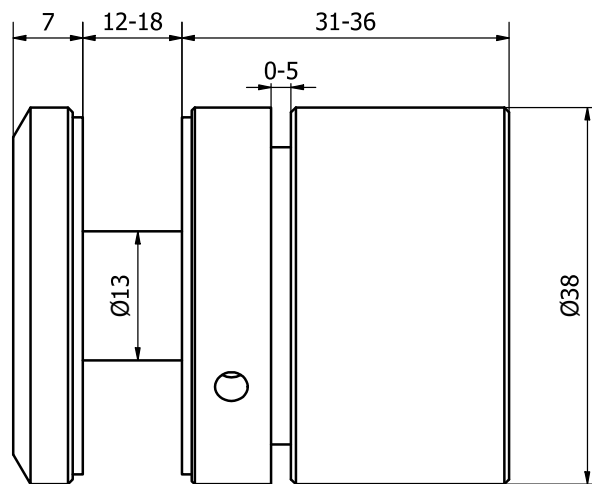

# ▶ SOPORTE ESCALERA REGULABLE

Ref. 1569905-1569907

## ▶ CARACTERÍSTICAS GENERALES

- Material: AISI 304
- Acabado superficial: Inox Satinado e Inox Brillo
- Espesor de vidrio: 12-18mm
- Mantenimiento y limpieza productos no corrosivos
- Para instalaciones generales

## ▶ MEDIDAS