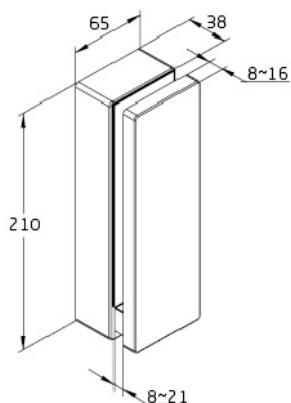

SOPORTE ESCALERA CUADRADO AISI304

65*210 mm

1570093 Inox Brillo

1570094 Inox Satinado

RE

G

1

(8-21)

RE: Regulable

G: Espesor del cristal (mm)

Piezas por caja

Mecanizado

DESCRIPCIÓN :

Adaptador lateral de vidrio

CARACTERÍSTICAS :

Composición: AISI-304