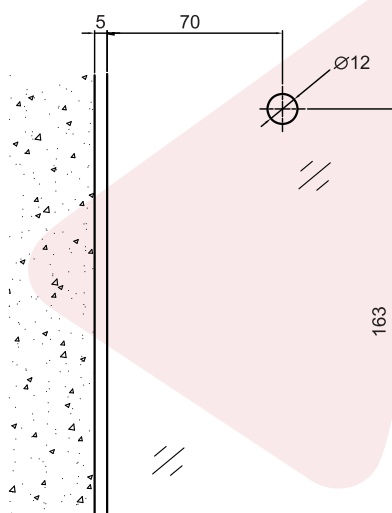

SOPORTE ESCALERA CUADRADO AISI304

65*210 mm

1570093 Inox Brillo

1570094 Inox Satinado

RE

G

1

(8-21)

RE: Regulable

G: Espesor del cristal (mm)

Piezas por caja

Mecanizado

DESCRIPCIÓN :

Adaptador lateral de vidrio

CARACTERÍSTICAS :

Composición: AISI-304