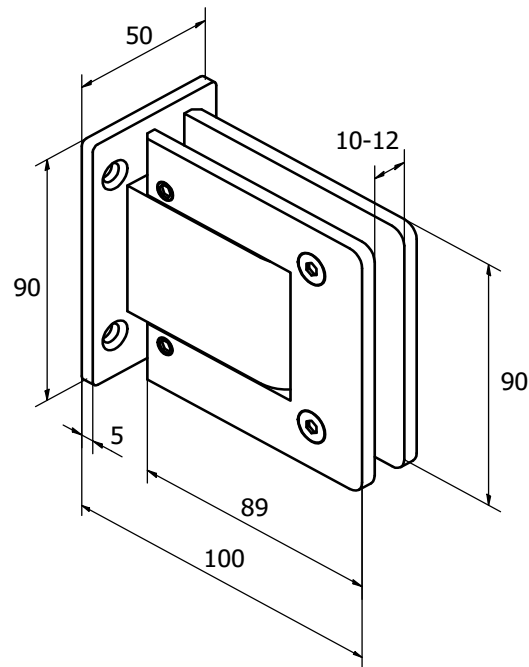

BISAGRA HIDRÁULICA OJIMA 2020730

MEDIDAS

MUESCA

CARACTERÍSTICAS GENERALES:

- Material: AISI 304
- Acabado superficial: Inox Brillo
- Mantenimiento y limpieza productos no corrosivos
- Para instalaciones generales
- Espesor de vidrio 10-12mm