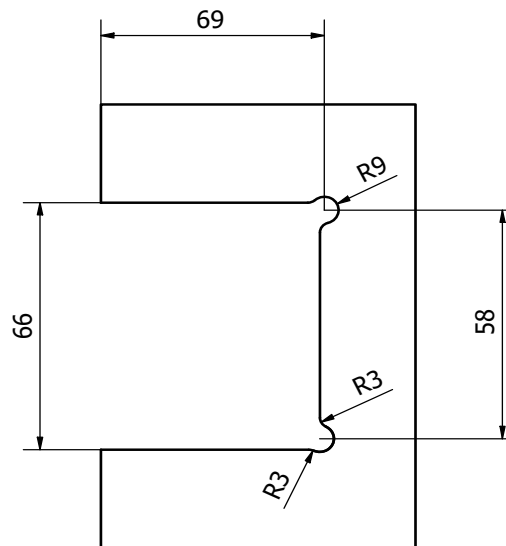

BISAGRA HIDRÁULICA OJIMA 2020730

MEDIDAS

MUESCA

CARACTERÍSTICAS GENERALES:

- Material: AISI 304
- Acabado superficial: Inox Brillo
- Mantenimiento y limpieza productos no corrosivos
- Para instalaciones generales
- Espesor de vidrio 10-12mm