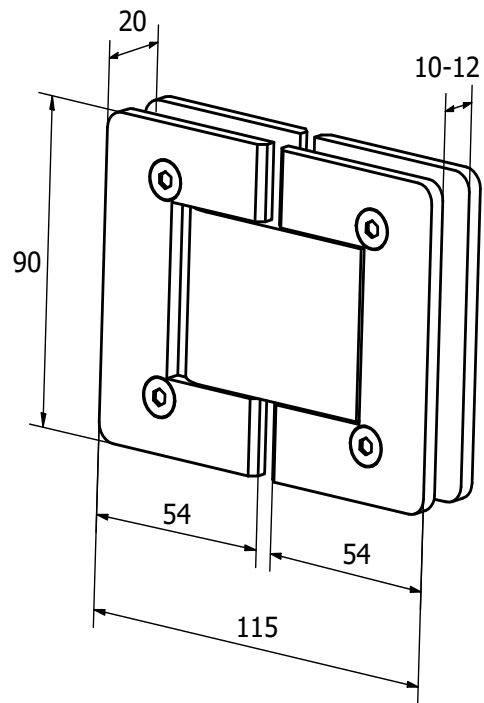

BISAGRA DOBLE 180° HIDRÁULICA 2020734

MEDIDAS

MUESCA

CARACTERÍSTICAS GENERALES:

- Material: AISI 304
- Acabado superficial: Inox Brillo
- Mantenimiento y limpieza productos no corrosivos
- Para instalaciones generales
- Espesor de vidrio: 10-12mm
- Peso máximo: 45Kg