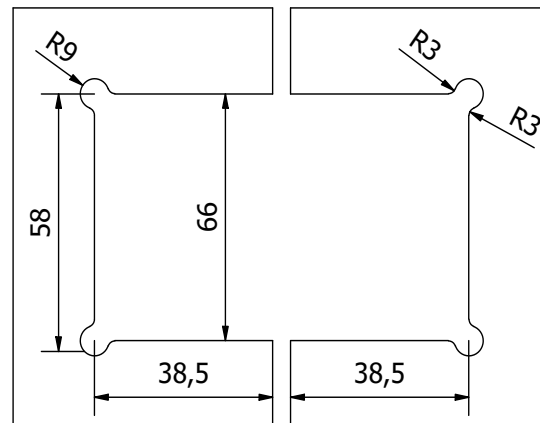

BISAGRA DOBLE 180° HIDRÁULICA 2020734

MEDIDAS

MUESCA

CARACTERÍSTICAS GENERALES:

- Material: AISI 304
- Acabado superficial: Inox Brillo
- Mantenimiento y limpieza productos no corrosivos
- Para instalaciones generales
- Espesor de vidrio: 10-12mm
- Peso máximo: 45Kg