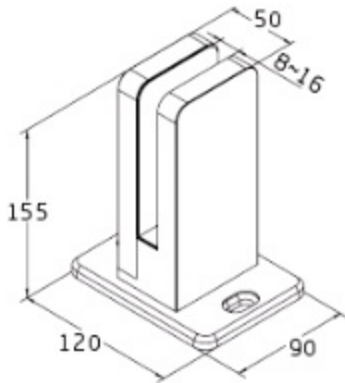

POSTE INOX AISI 304
1570155 Inox Satinado
1570156 Inox brillo

Vidrio 8-16 mm
155*120*90 mm

MECANIZADO

INSTALACIÓN