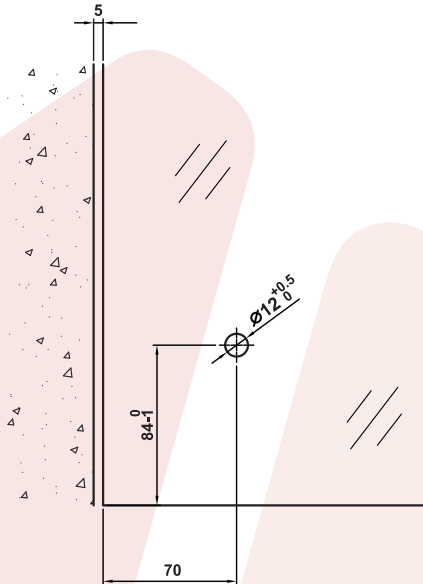

POSTE INOX AISI 304
1570155 Inox Satinado
1570156 Inox brillo

Vidrio 8-16 mm
155*120*90 mm

MECANIZADO

INSTALACIÓN